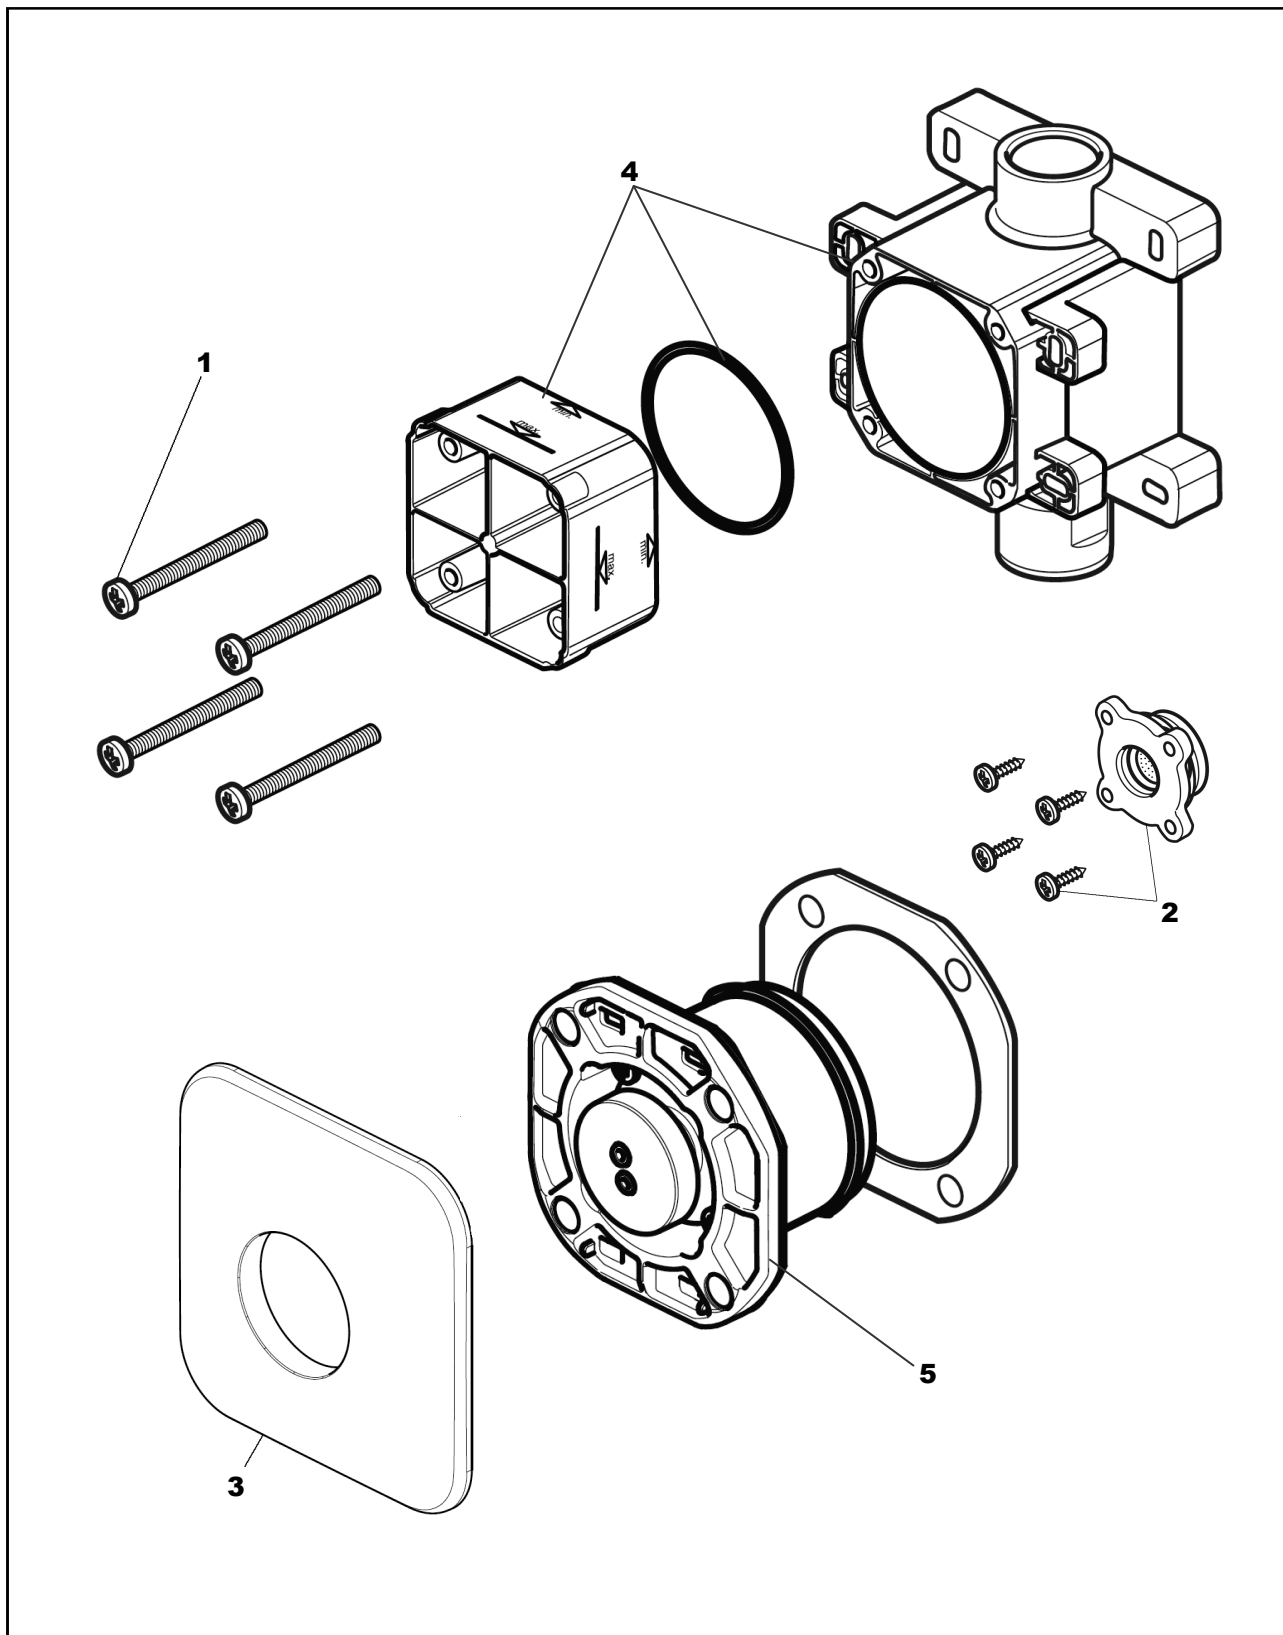

**LIVING SPA**  
**Unterputz-Seitenbrause soft**  
chrom  
11.676000.3.01

**herzbach**

**LIVING SPA**  
**Unterputz-Seitenbrause soft**  
chrom  
**11.676000.3.01**

**Ersatzteilliste**

<b>Pos.</b>	<b>Beschreibung</b>	<b>Art.-Nr.</b>	<b>Preisgruppe</b>	<b>VE</b>
1	Schrauben	80.192029.1.09	<b>3</b>	4
2	Filtereinsatz	80.213900.1.09	<b>4</b>	1
3	Blende	80.034023.1.01	<b>9</b>	1
4	Einbaukörper	80.044177.1.09	<b>7</b>	1
5	Funktionseinheit	80.055035.2.01	<b>10</b>	1

**herzbach**