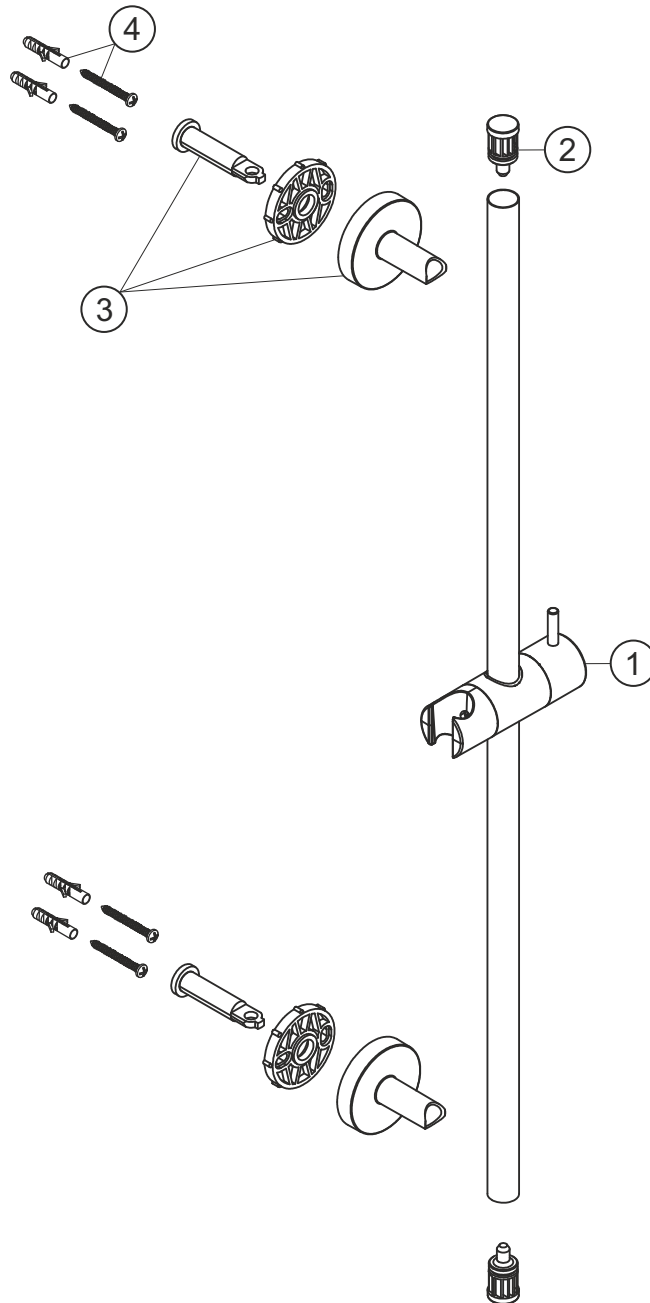

LIVING SPA

Dusch-Wandstange round 90 cm

chrom

11.690180.1.01

herzbach

LIVING SPA

Dusch-Wandstange round 90 cm

chrom

11.690180.1.01

Ersatzteilliste

Pos.	Beschreibung	Art.-Nr.	Preisgruppe	VE
1	Konusschieber	80.108001.1.01	6	1
2	Kappe	80.000017.1.01	1	1
3	Halterung	80.142001.1.01	6	1
4	Befestigungssatz	80.075001.1.09	3	2