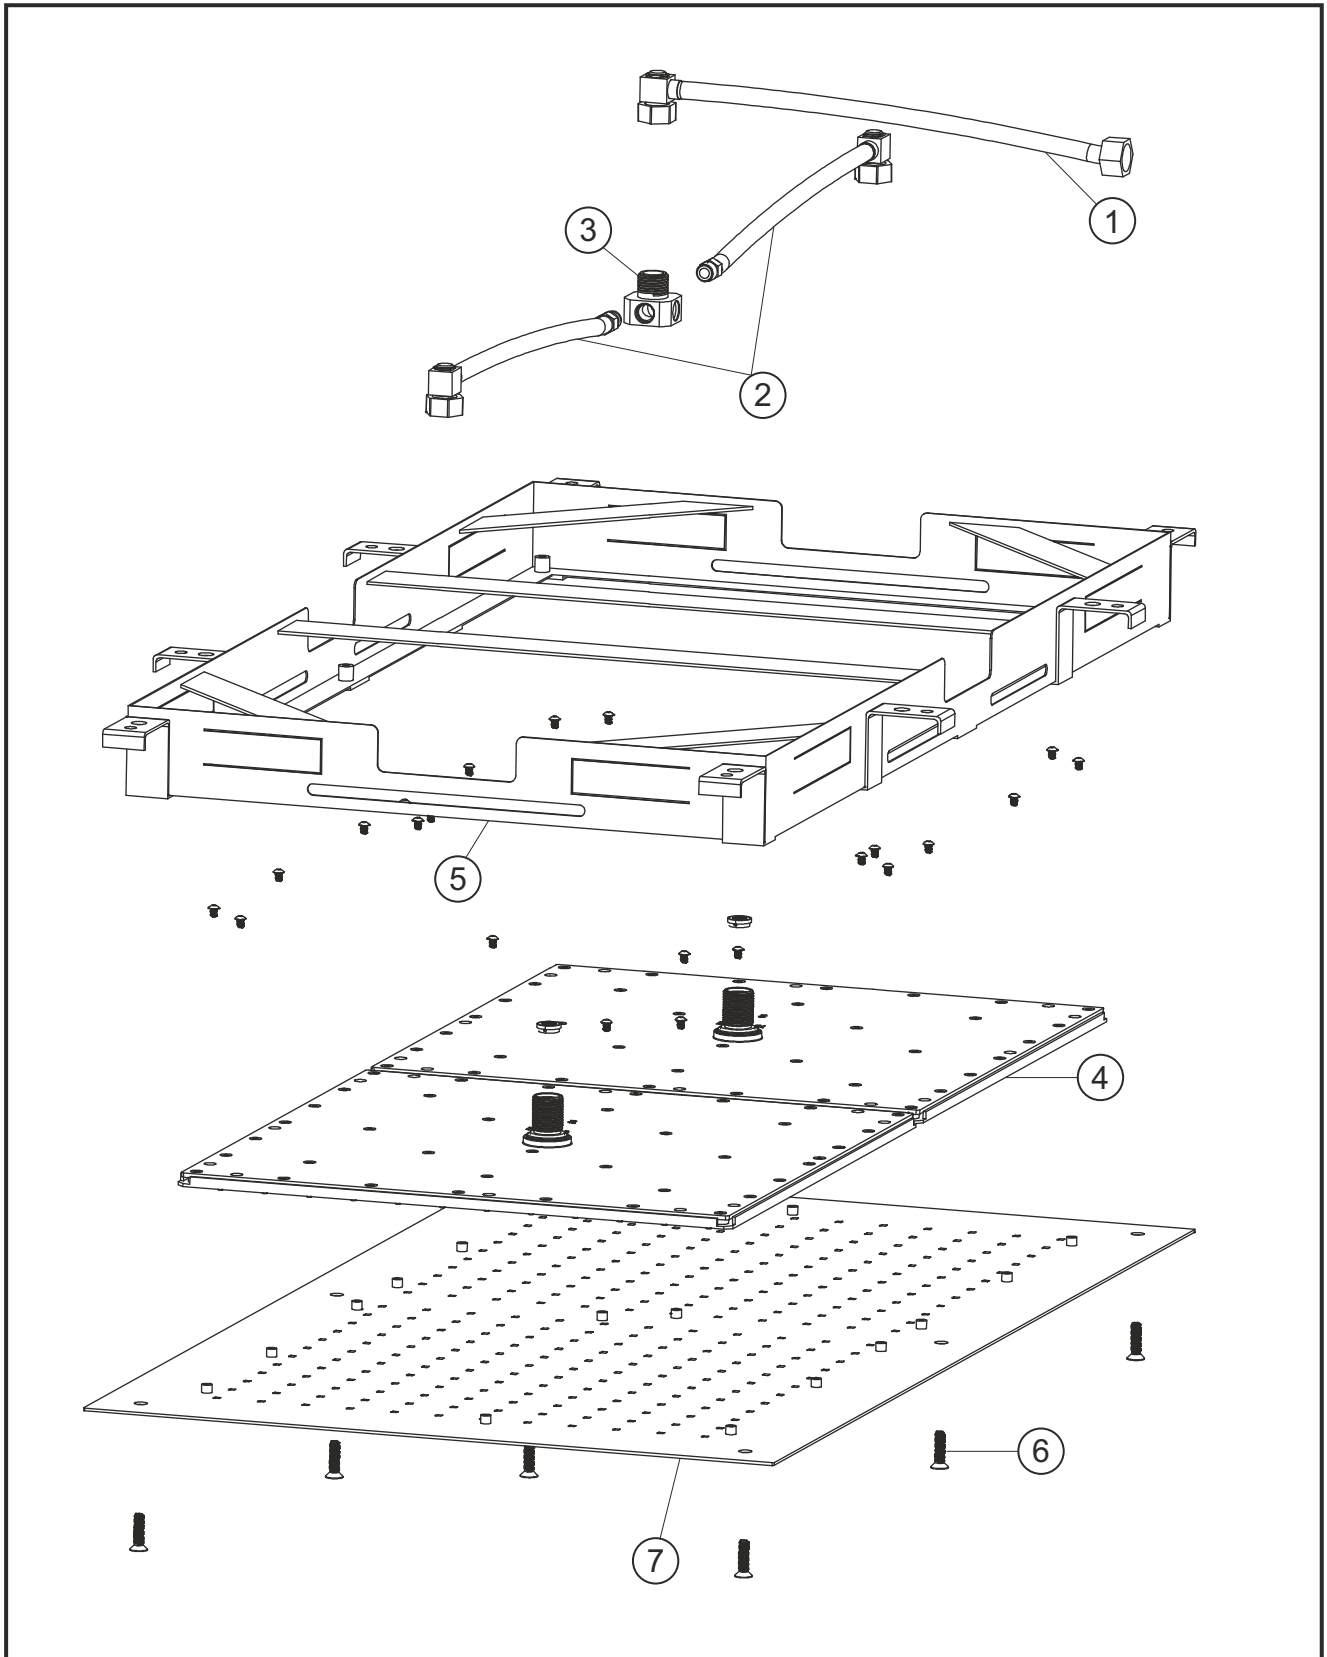

LIVING SPA

Regenbrause zum Deckeneinbau 900 x 500 mm

Edelstahl poliert

11.690500.3.01

herzbach

LIVING SPA

Regenbrause zum Deckeneinbau 900 x 500 mm

Edelstahl poliert

11.690500.3.01

Ersatzteilliste

Pos.	Beschreibung	Art.-Nr.	Preisgruppe	VE
1	Flexibler Schlauch 35cm	80.084009.1.09	7	1
2	Flexibler Schlauch 36cm	80.084010.1.09	7	1
3	Verteilerstück	80.055061.1.09	6	1
4	Brauseeinsatz	80.055026.1.09	16	1
5	Einbaurahmen	80.106118.1.09	14	1
6	Schrauben Strahlboden	80.092029.2.01	4	1
7	Strahlboden	80.063118.1.01	16	1