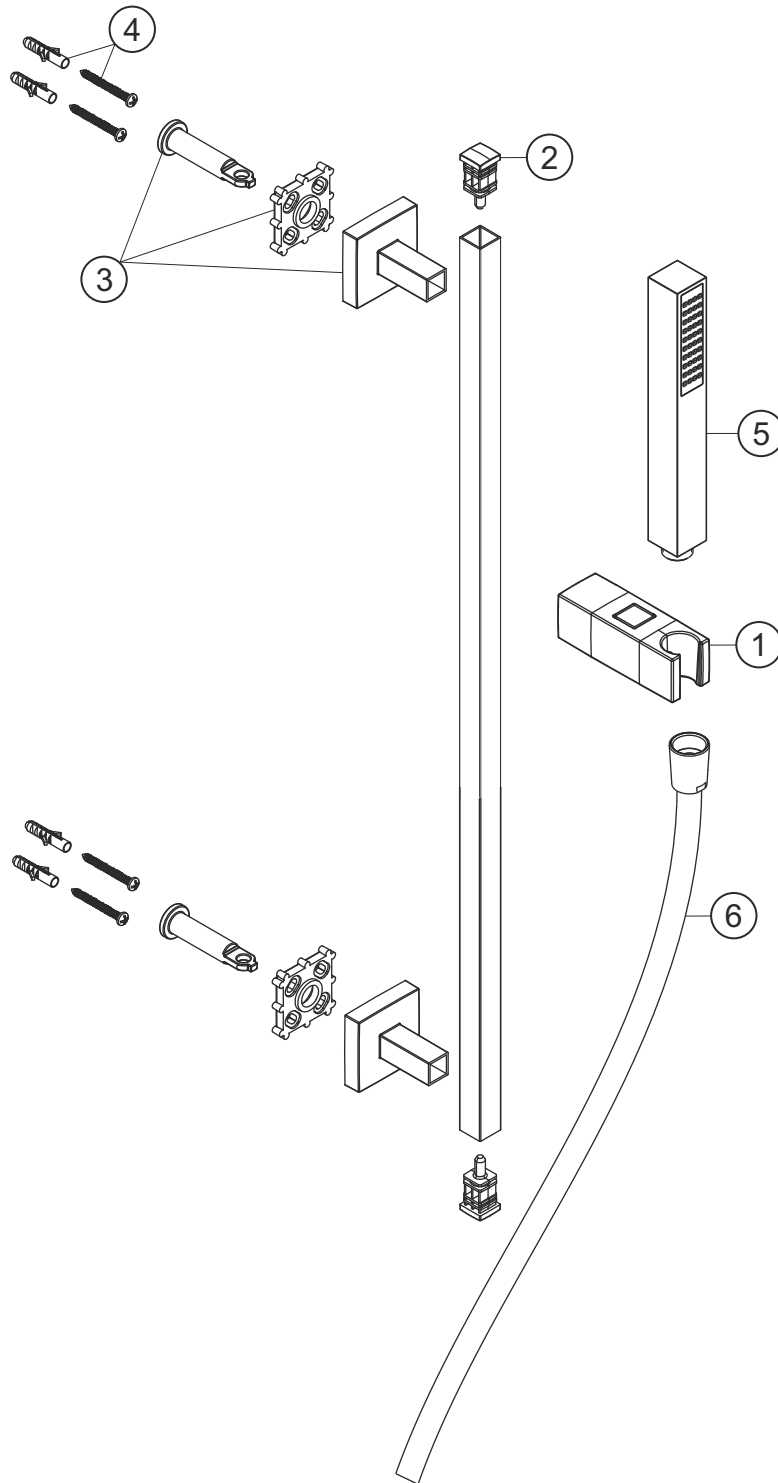

# LIVING SPA

Dusch-Wandstangenset square 90 cm

chrom

11.691160.2.01

## LIVING SPA

Dusch-Wandstangenset square 90 cm

chrom

11.691160.2.01

### Ersatzteilliste

Pos.	Beschreibung	Art.-Nr.	Preisgruppe	VE
1	Konusschieber	80.108003.1.01	7	1
2	Kappe	80.000016.1.01	2	1
3	Halterung	80.142002.1.01	7	1
4	Befestigungssatz	80.075001.1.09	3	2
5	Handbrause	11.677700.1.01	*	1
6	Brauseschlauch	11.935400.1.01	*	1