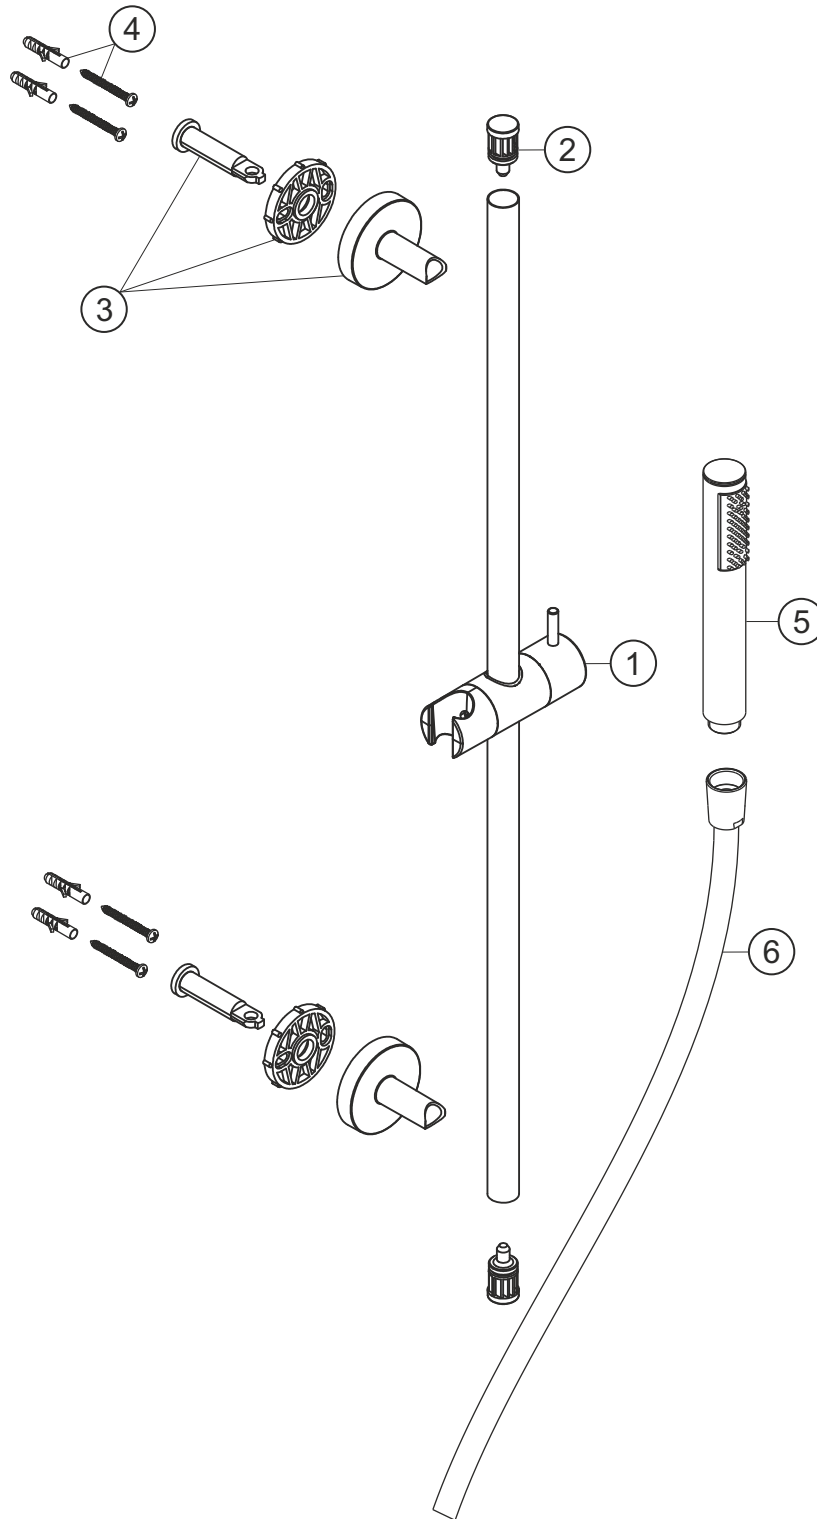

LIVING SPA

Dusch-Wandstangenset round 90 cm

chrom

11.691180.1.01

herzbach

LIVING SPA

Dusch-Wandstangenset round 90 cm

chrom

11.691180.1.01

Ersatzteilliste

Pos.	Beschreibung	Art.-Nr.	Preisgruppe	VE
1	Konusschieber	80.108001.1.01	6	1
2	Kappe	80.000017.1.01	1	1
3	Halterung	80.142001.1.01	6	1
4	Befestigungssatz	80.075001.1.09	3	2
5	Handbrause	11.677400.1.01	*	1
6	Brauseschlauch	11.935400.1.01	*	1