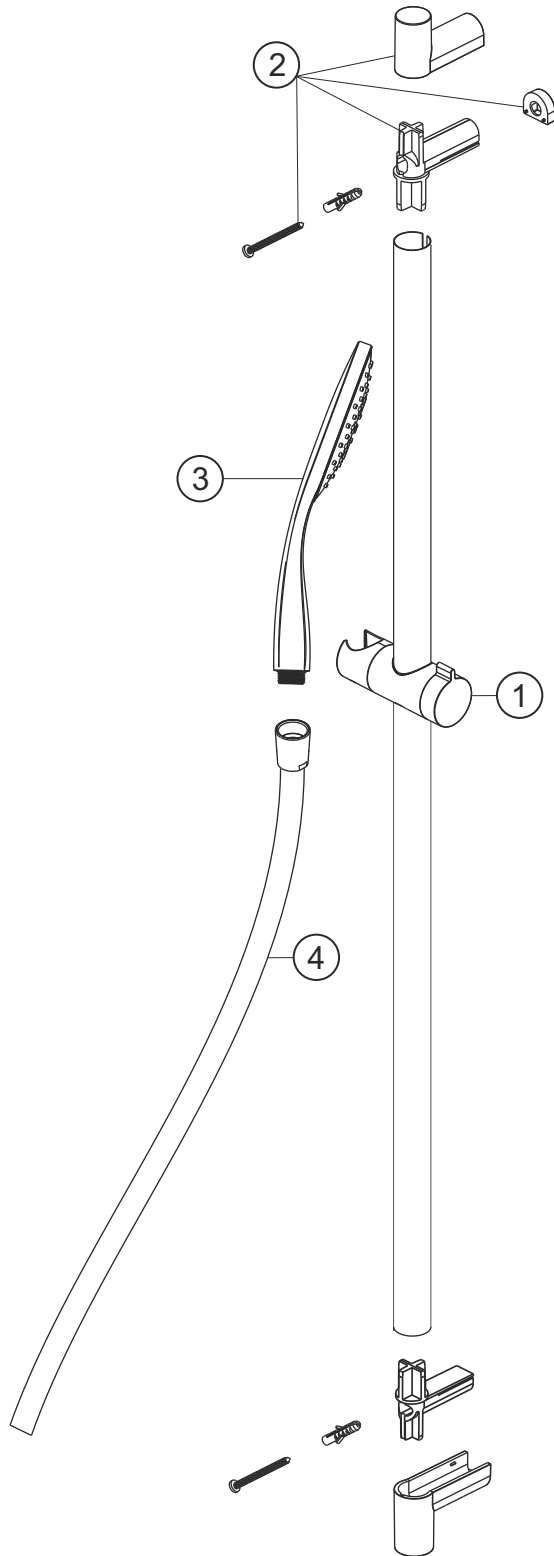

LIVING SPA

Dusch-Wandstangenset Slide S 90 cm

chrom

11.691756.1.01

herzbach

LIVING SPA

Dusch-Wandstangenset Slide S 90 cm

chrom

11.691756.1.01

Ersatzteilliste

Pos.	Beschreibung	Art.-Nr.	Preisgruppe	VE
1	Konusschieber	80.108023.1.01	7	1
2	Wandhalter	80.130012.1.01	5	1
3	Handbrause	11.675300.1.01	*	1
4	Brauseschlauch	11.935300.1.01	*	1