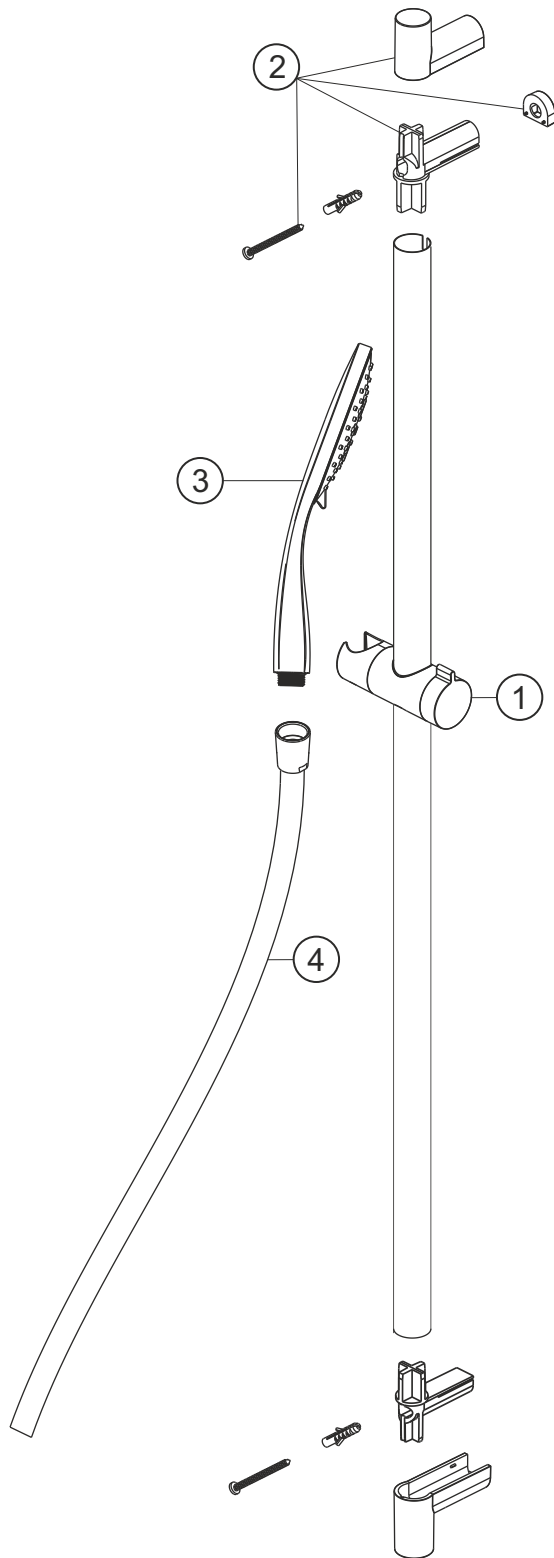

LIVING SPA

Dusch-Wandstangenset Slide S 90 cm

chrom

11.691757.1.01

herzbach

LIVING SPA

Dusch-Wandstangenset Slide S 90 cm

chrom

11.691757.1.01

Ersatzteilliste

Pos.	Beschreibung	Art.-Nr.	Preisgruppe	VE
1	Konusschieber	80.108023.1.01	7	1
2	Wandhalter	80.130012.1.01	5	1
3	Handbrause	11.675400.1.01	*	1
4	Brauseschlauch	11.935300.1.01	*	1