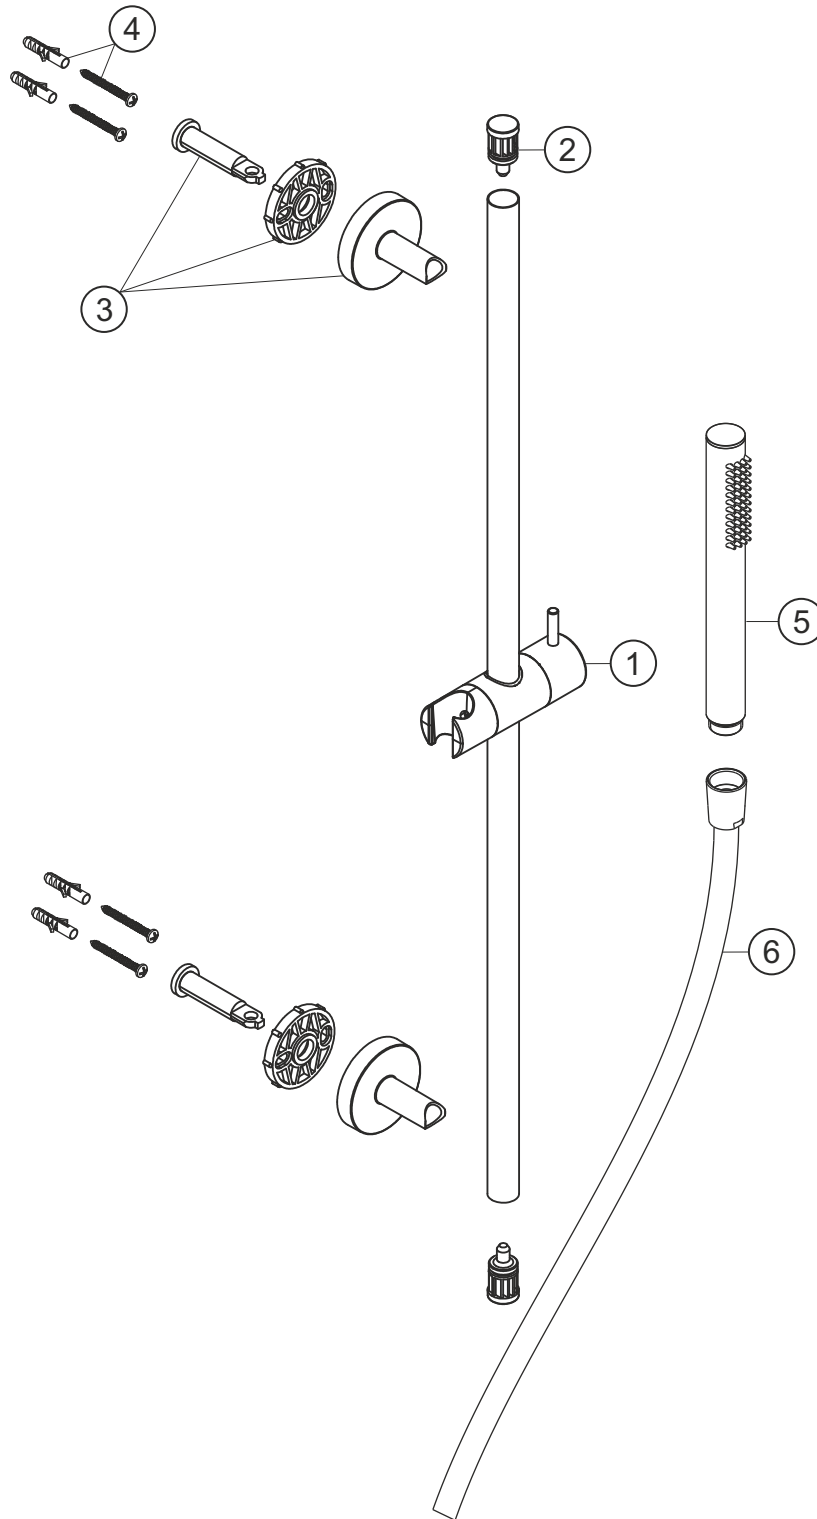

LIVING SPA

Dusch-Wandstangenset round 90 cm

chrom

11.692180.1.01

herzbach

LIVING SPA

Dusch-Wandstangenset round 90 cm

chrom

11.692180.1.01

Ersatzteilliste

Pos.	Beschreibung	Art.-Nr.	Preisgruppe	VE
1	Konusschieber	80.108001.1.01	6	1
2	Kappe	80.000017.1.01	1	1
3	Halterung	80.142001.1.01	6	1
4	Befestigungssatz	80.075001.1.09	3	2
5	Handbrause	11.677600.1.01	*	1
6	Brauseschlauch	11.935400.1.01	*	1