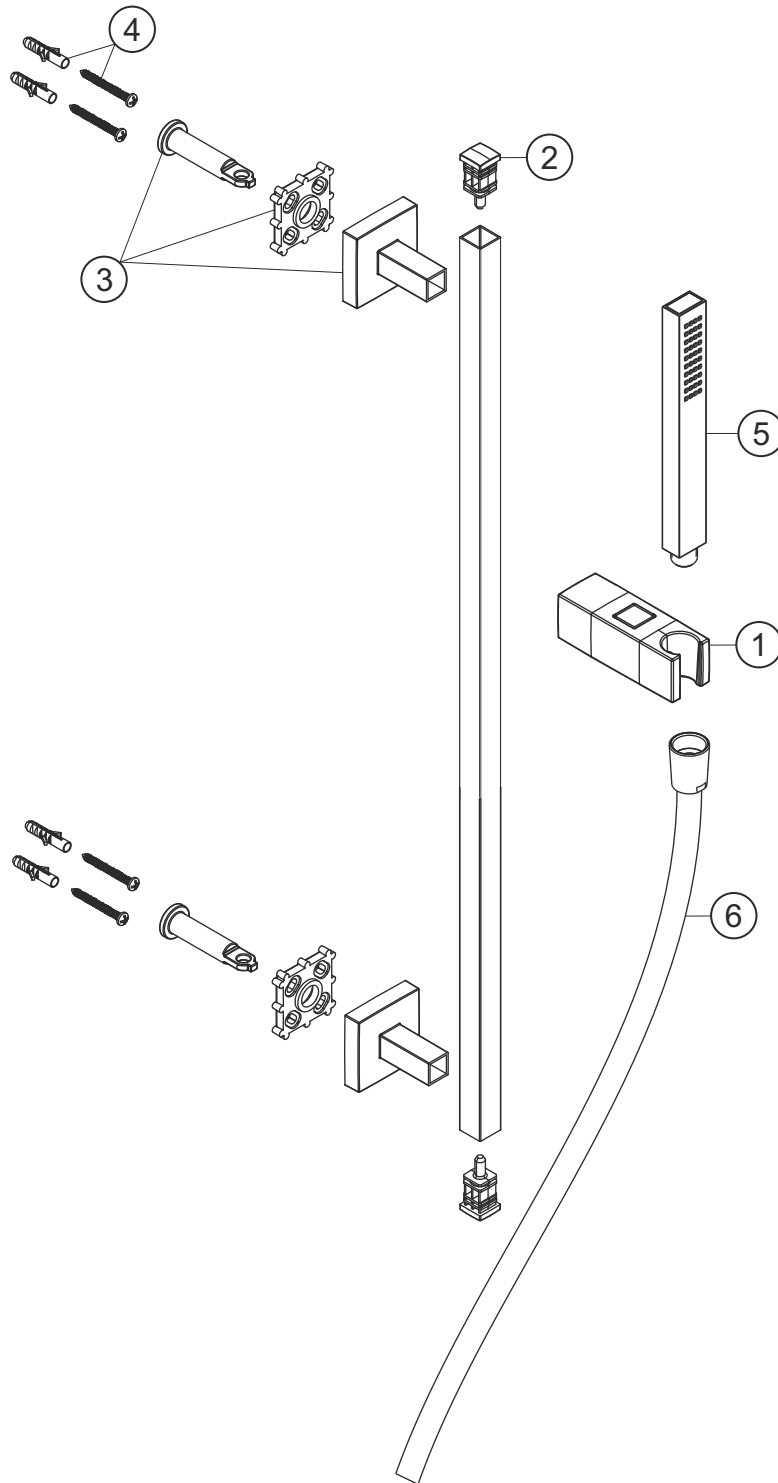

LIVING SPA

Dusch-Wandstangenset square 90 cm

chrom

11.694160.2.01

herzbach

LIVING SPA

Dusch-Wandstangenset square 90 cm

chrom

11.694160.2.01

Ersatzteilliste

Pos.	Beschreibung	Art.-Nr.	Preisgruppe	VE
1	Konusschieber	80.108003.1.01	7	1
2	Kappe	80.000016.1.01	2	1
3	Halterung	80.142002.1.01	7	1
4	Befestigungssatz	80.075001.1.09	3	2
5	Handbrause	11.677500.1.01	*	1
6	Brauseschlauch	11.935400.1.01	*	1