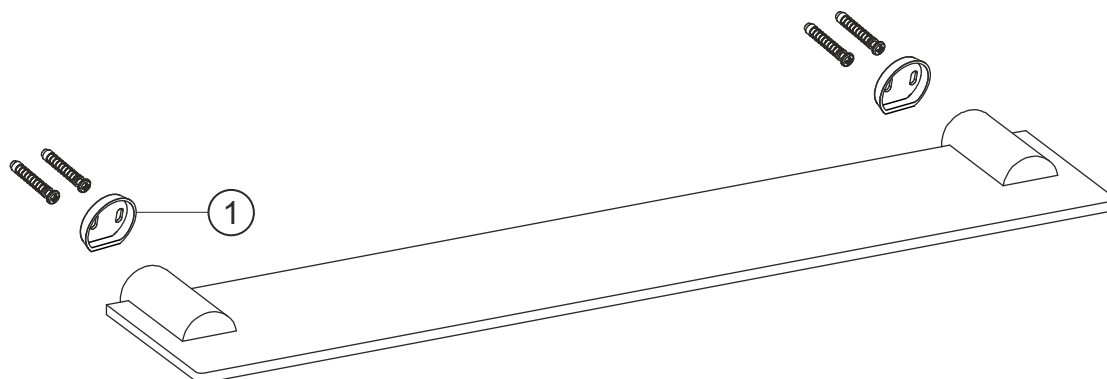

AUREL
Ablagekonsole
chrom
11.810600.1.01

herzbach

AUREL
Ablagekonsole
chrom
11.810600.1.01

Ersatzteilliste

Pos.	Beschreibung	Art.-Nr.	Preisgruppe	VE
1	Befestigungssatz	80.813000.2.09	4	1

herzbach