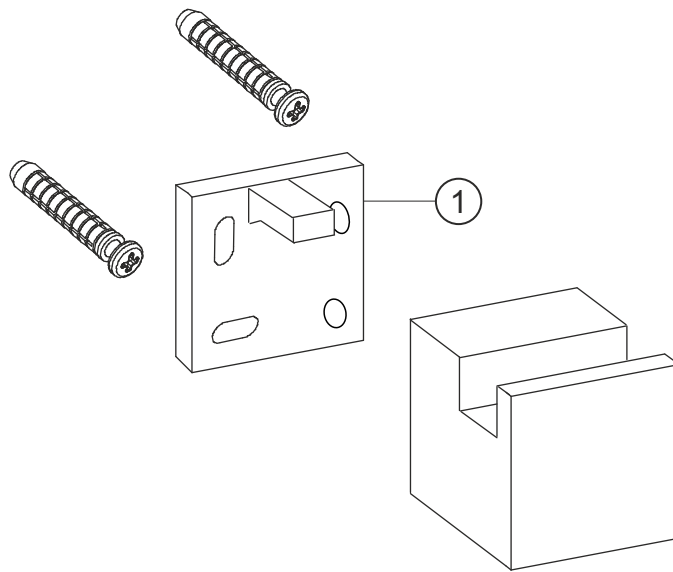

**PIXA**  
**Handtuchhaken**  
chrom  
11.829000.2.01

**herzbach**

**PIXA**  
**Handtuchhaken**  
chrom  
11.829000.2.01

### Ersatzteilliste

Pos.	Beschreibung	Art.-Nr.	Preisgruppe	VE
1	Befestigungssatz	80.815000.2.09	4	1

**herzbach**