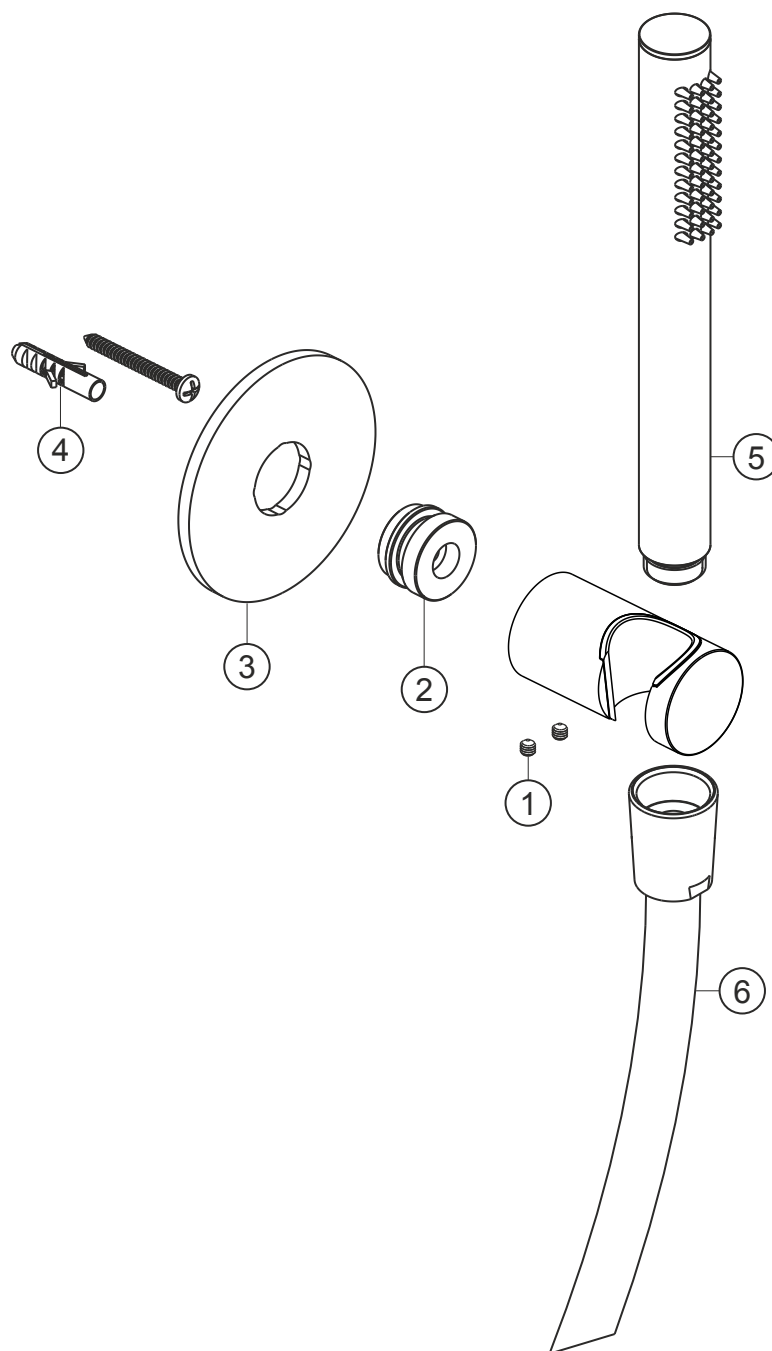

LIVING SPA
Wannenset round
chrom
11.914000.1.01

LIVING SPA
Wannenset round
chrom
11.914000.1.01

Ersatzteilliste

Pos.	Beschreibung	Art.-Nr.	Preisgruppe	VE
1	Madenschraube M4x4	80.029010.1.09	2	2
2	Gewindestutzen	80.032058.1.09	6	1
3	Blende	80.073126.1.01	9	1
4	Befestigung	80.075001.1.09	4	1
5	Handbrause	11.677600.1.01	*	1
6	Brauseschlauch	11.935300.1.01	*	1