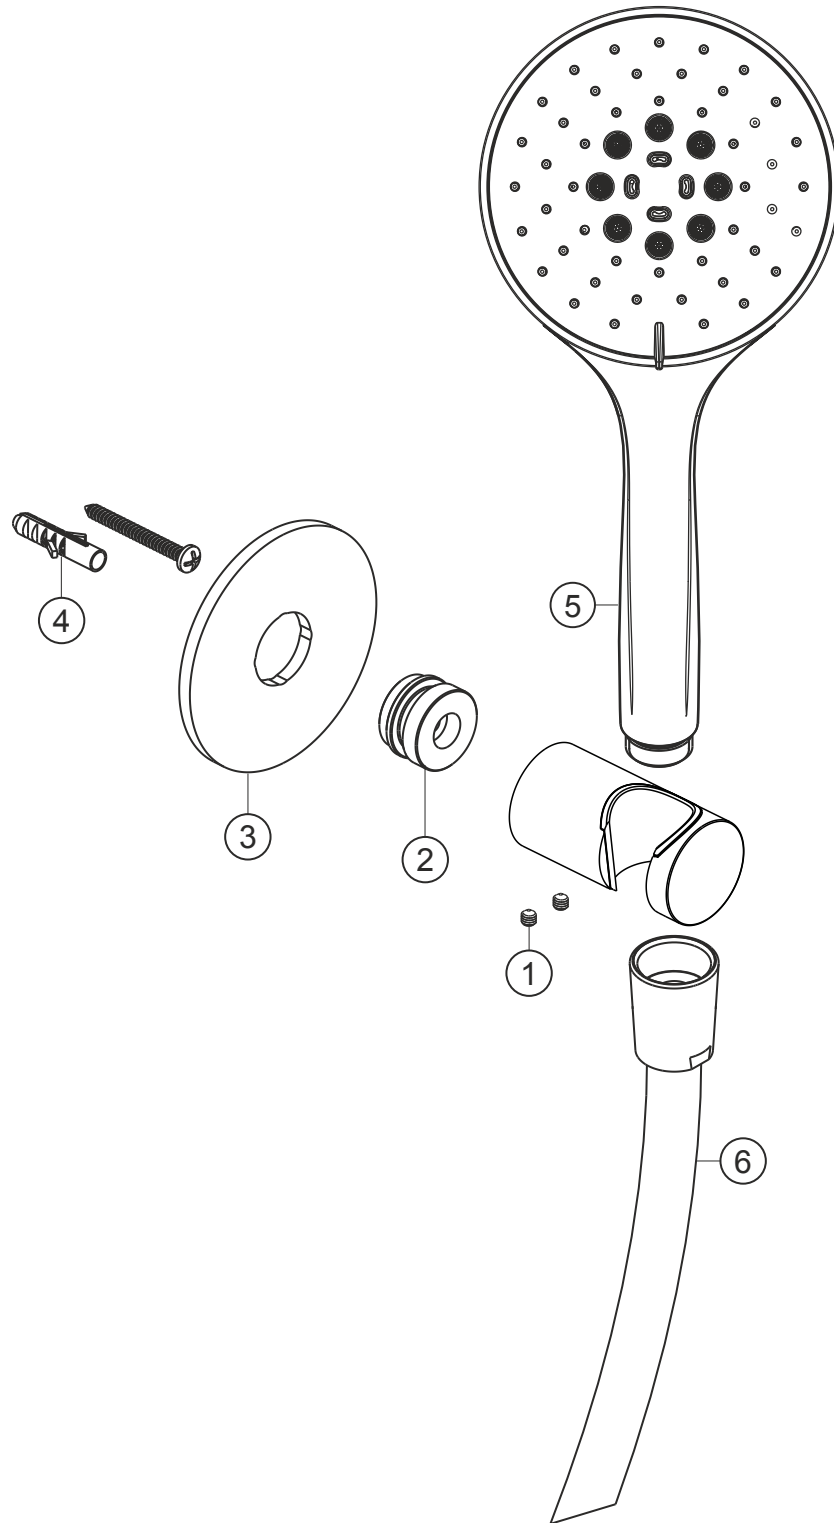

LIVING SPA
Wannenset round
chrom
11.914200.1.01

LIVING SPA
Wannenset round
chrom
11.914200.1.01

Ersatzteilliste

Pos.	Beschreibung	Art.-Nr.	Preisgruppe	VE
1	Madenschraube M4x4	80.029010.1.09	2	2
2	Gewindestutzen	80.032058.1.09	6	1
3	Blende	80.073126.1.01	9	1
4	Befestigung	80.075001.1.09	4	1
5	Handbrause	11.675400.1.01	*	1
6	Brauseschlauch	11.935300.1.01	*	1