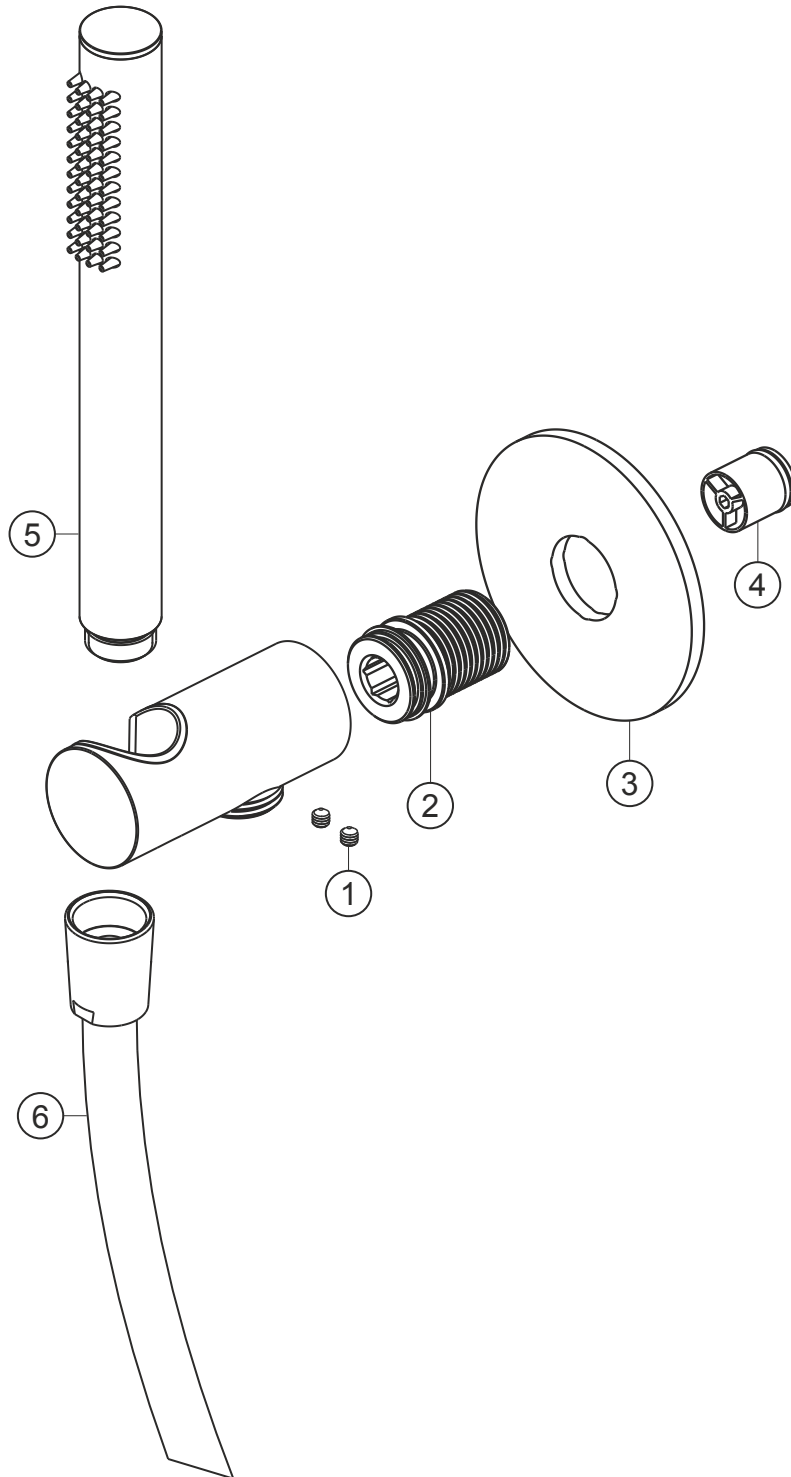

LIVING SPA
Wannenset round
chrom
11.914400.1.01

LIVING SPA
Wannenset round
chrom
11.914400.1.01

Ersatzteilliste

Pos.	Beschreibung	Art.-Nr.	Preisgruppe	VE
1	Madenschraube M4x4	80.029010.1.09	2	2
2	Gewindestutzen	80.032058.1.09	6	1
3	Blende	80.073126.1.01	9	1
4	Rückflussverhinderer	80.091003.1.09	2	1
5	Handbrause	11.677600.1.01	*	1
6	Brauseschlauch	11.935300.1.01	*	1