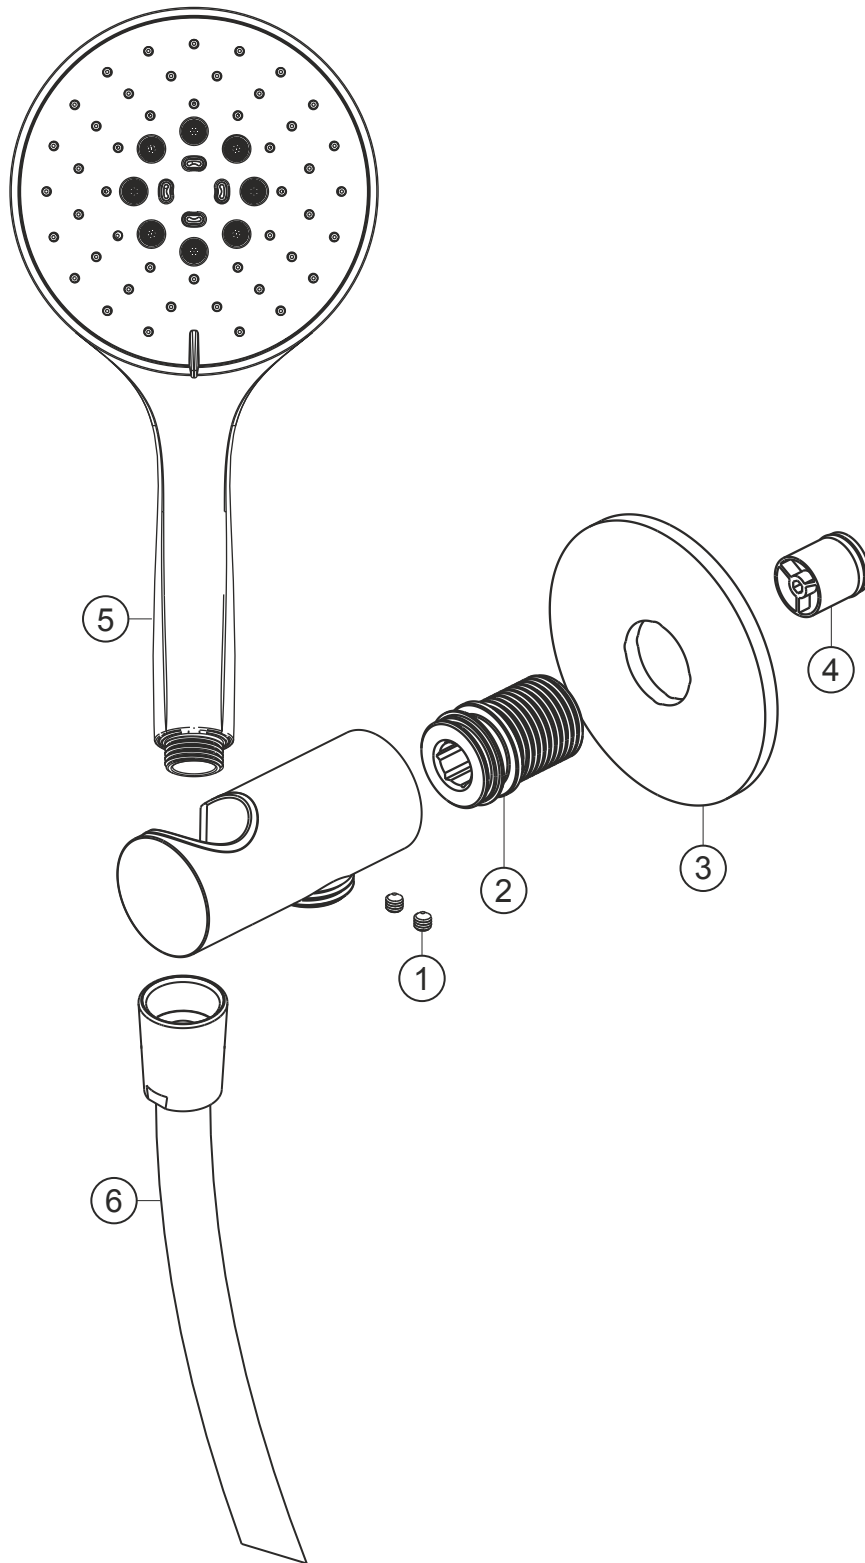

LIVING SPA
Wannenset round
chrom
11.914600.1.01

herzbach

LIVING SPA
Wannenset round
chrom
11.914600.1.01

Ersatzteilliste

Pos.	Beschreibung	Art.-Nr.	Preisgruppe	VE
1	Madenschraube M4x4	80.029010.1.09	2	2
2	Gewindestutzen	80.032058.1.09	6	1
3	Blende	80.073026.1.01	8	1
4	Rückflussverhinder	80.091003.1.09	2	1
5	Handbrause	11.675400.1.01	*	1
6	Brauseschlauch	11.935300.1.01	*	1