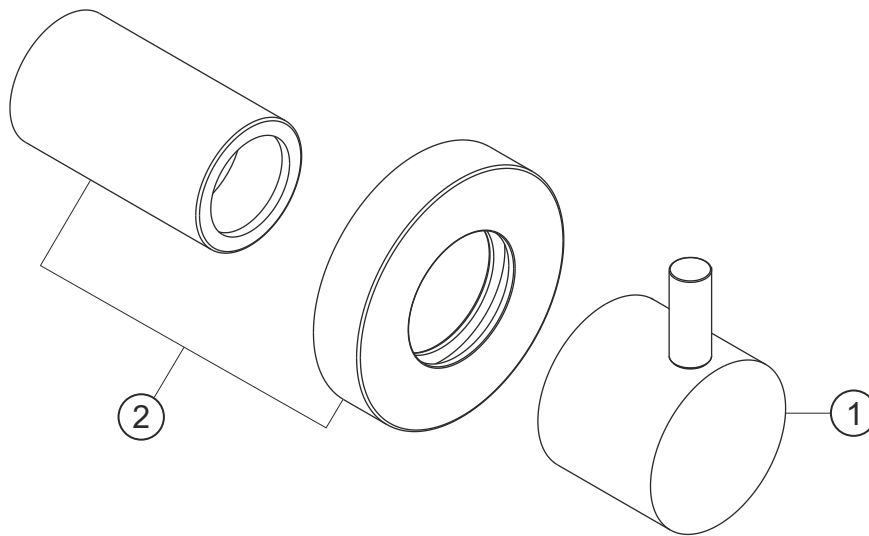

DESIGN NEW

Unterputz-Ventil und 2-/3-Wege-Umsteller

Farbset chrom

11.958700.1.01

herzbach

DESIGN NEW

Unterputz-Ventil und 2-/3-Wege-Umsteller

Farbset chrom

11.958700.1.01

Ersatzteilliste

| Pos. | Beschreibung | Art.-Nr. | Preisgruppe | VE |
|------|------------------------|----------------|-------------|----|
| 1 | Griff | 80.436100.1.01 | 8 | 1 |
| 2 | Griffhülse mit Rosette | 80.132800.2.01 | 8 | 1 |