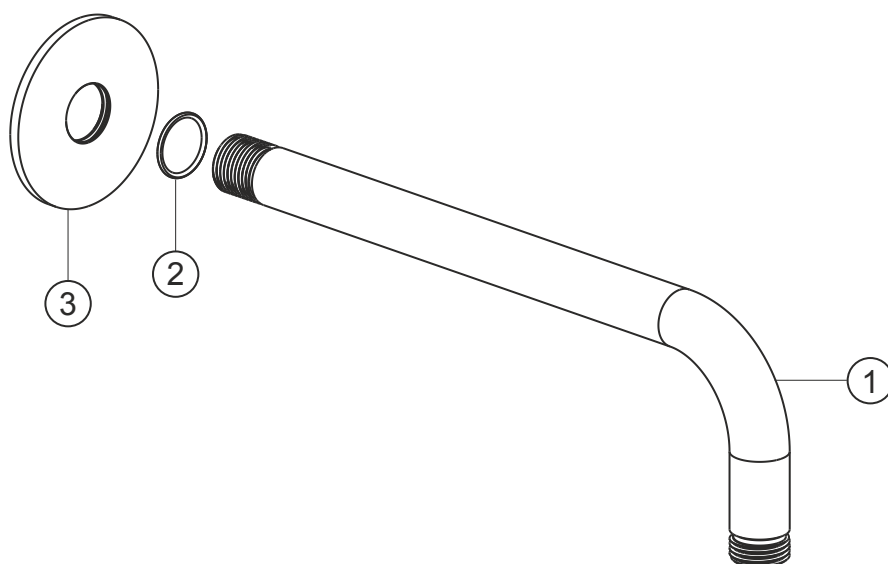

LIVING SPA

Wandarm seven round 350 mm

chrom

11.960350.1.01

herzbach

LIVING SPA**Wandarm seven round 350 mm**

chrom

11.960350.1.01**Ersatzteilliste**

Pos.	Beschreibung	Art.-Nr.	Preisgruppe	VE
1	Arm	80.960350.1.01	13	1
2	Dichtring	80.140006.1.09	2	1
3	Rosette	80.730280.1.01	8	1

herzbach