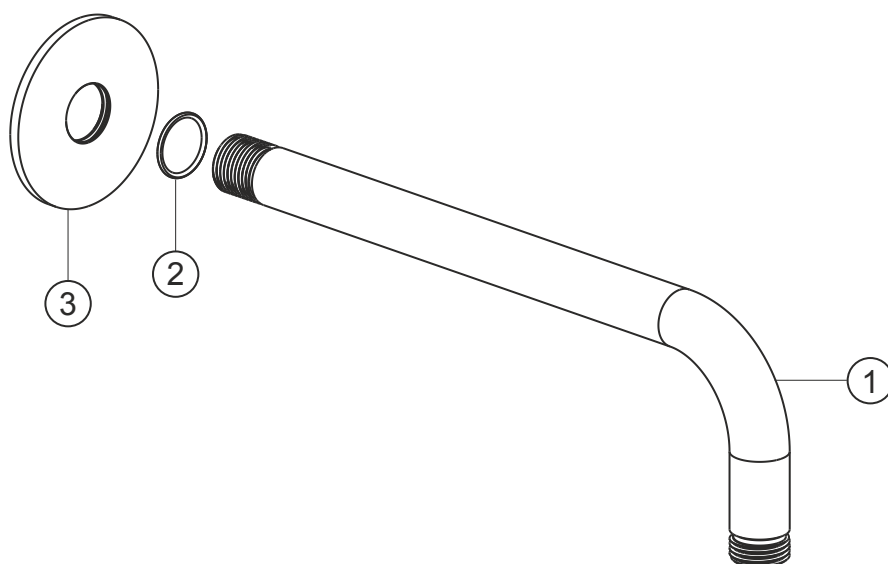

LIVING SPA

Wandarm seven round 420 mm

chrom

11.960420.1.01

herzbach

LIVING SPA**Wandarm seven round 420 mm**

chrom

11.960420.1.01**Ersatzteilliste**

Pos.	Beschreibung	Art.-Nr.	Preisgruppe	VE
1	Arm	80.960450.1.01	13	1
2	Dichtring	80.140006.1.09	2	1
3	Rosette	80.730280.1.01	8	1

herzbach