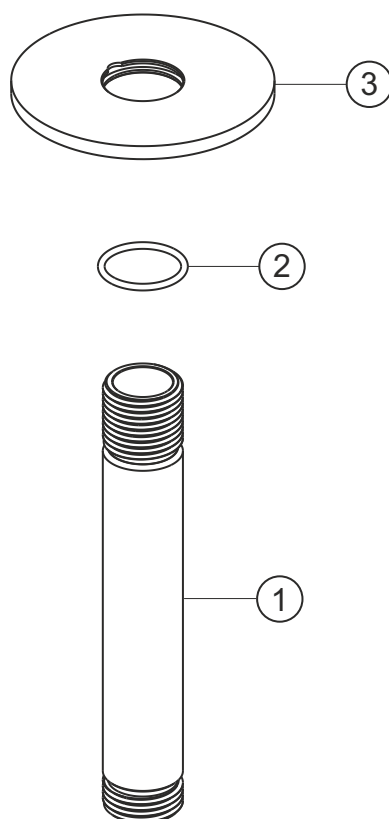

LIVING SPA

Deckenarm seven round 100 mm

chrom

11.964810.1.01

herzbach

LIVING SPA

Deckenarm seven round 100 mm

chrom

11.964810.1.01

Ersatzteilliste

Pos.	Beschreibung	Art.-Nr.	Preisgruppe	VE
1	Arm	80.964810.1.01	11	1
2	Dichtring	80.140006.1.09	2	1
3	Rosette	80.730280.1.01	8	1

herzbach