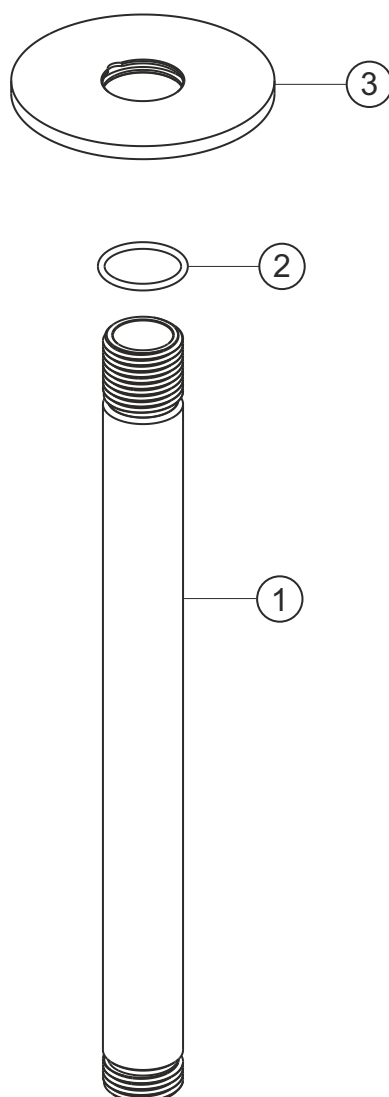

LIVING SPA

Deckenarm seven round 200 mm

chrom

11.964820.1.01

herzbach

LIVING SPA

Deckenarm seven round 200 mm

chrom

11.964820.1.01

Ersatzteilliste

Pos.	Beschreibung	Art.-Nr.	Preisgruppe	VE
1	Arm	80.964820.1.01	11	1
2	Dichtring	80.140006.1.09	2	1
3	Rosette	80.730280.1.01	8	1

herzbach