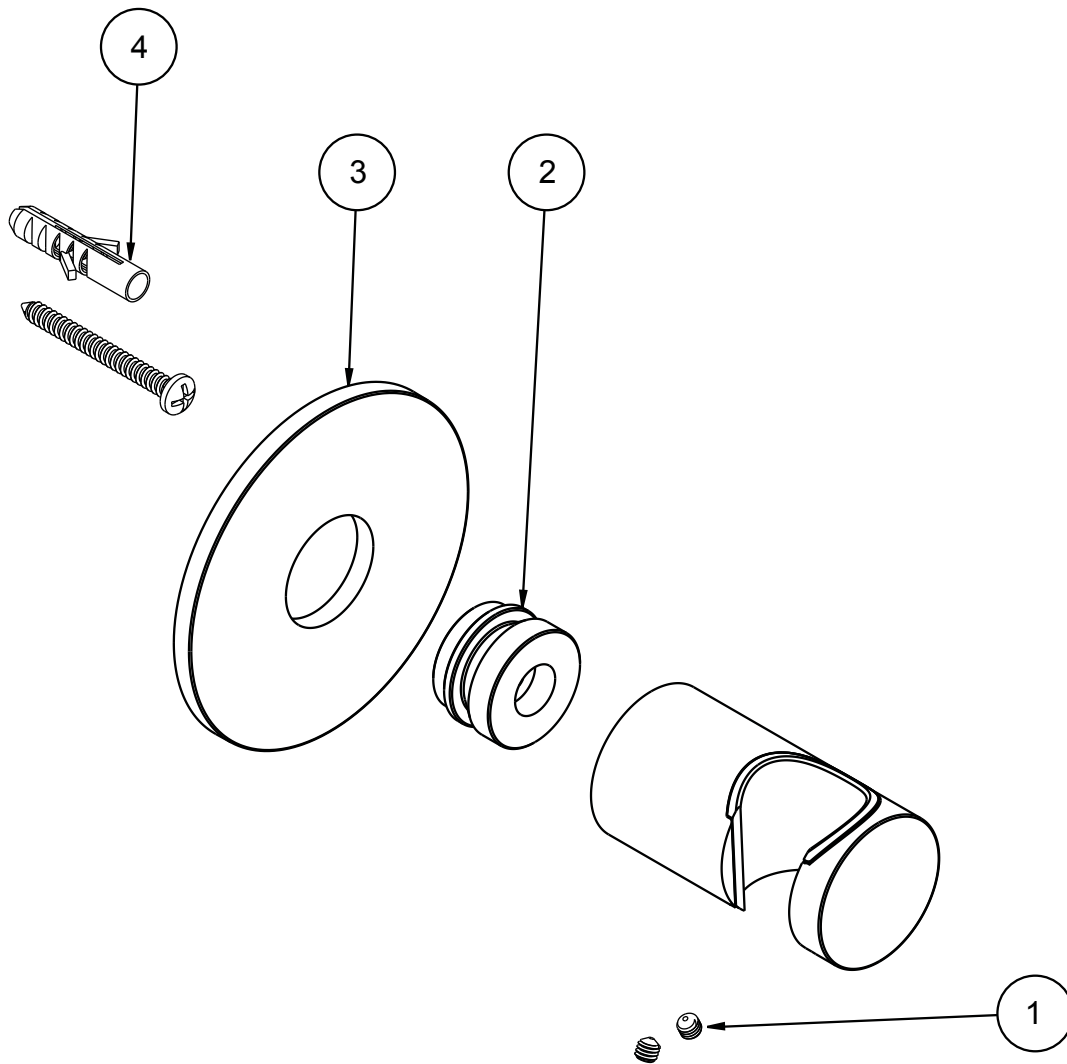

LIVING SPA

Konuswandhalter seven round

chrom

11.994100.1.01

herzbach

LIVING SPA

Konuswandhalter seven round

chrom

11.994100.1.01

Ersatzteilliste

Pos.	Beschreibung	Art.-Nr.	Preisgruppe	VE
1	Madenschraube M4x4	80.029010.1.09	2	2
2	Befestigungsadapter	80.032065.1.09	5	1
3	Blende	80.073026.1.01	8	1
4	Befestigung	80.075001.1.09	4	1