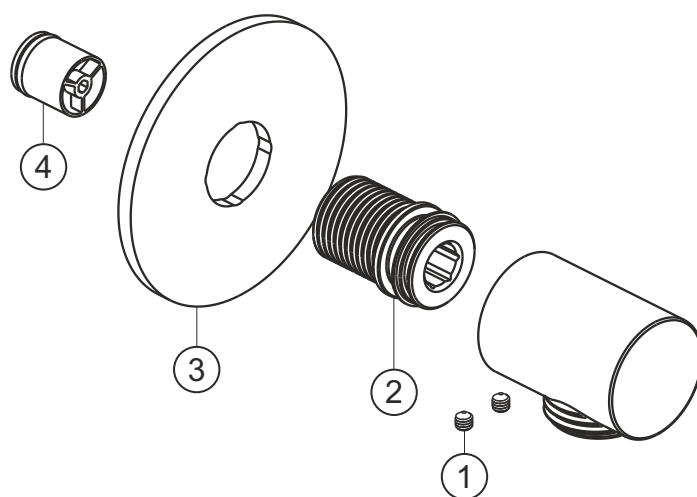

LIVING SPA

Brauseanschlussbogen seven round

chrom

11.995100.1.01

**herzbach**

**LIVING SPA**

**Brauseanschlussbogen seven round**

chrom

### Ersatzteilliste

Pos.	Beschreibung	Art.-Nr.	Preisgruppe	VE
1	Madenschraube M4x4	80.029010.1.09	2	2
2	Gewindestutzen	80.032058.1.09	6	1
3	Blende	80.073026.1.01	8	1
4	Rückflussverhinder	80.091003.1.09	2	1