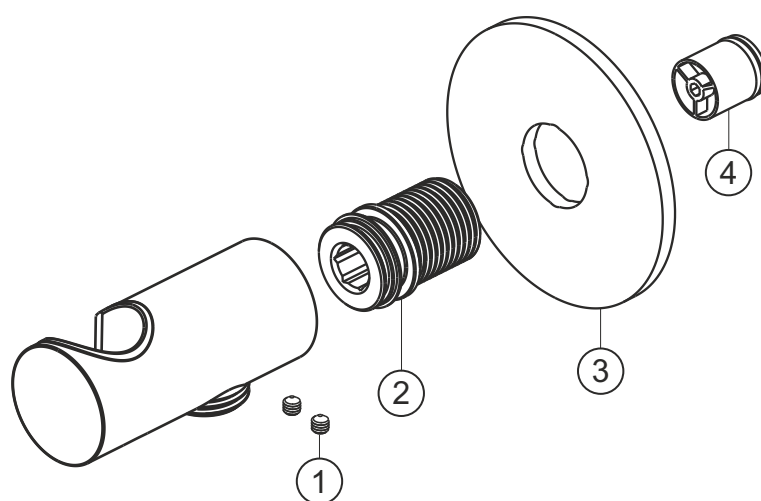

LIVING SPA

Brauseanschlussbogen seven round

chrom

11.995200.1.01

herzbach

LIVING SPA

Brauseanschlussbogen seven round

chrom

11.995200.1.01

Ersatzteilliste

Pos.	Beschreibung	Art.-Nr.	Preisgruppe	VE
1	Madenschraube M4x4	80.029010.1.09	2	2
2	Gewindestutzen	80.032058.1.09	6	1
3	Blende	80.073026.1.01	8	1
4	Rückflussverhinder	80.091003.1.09	2	1