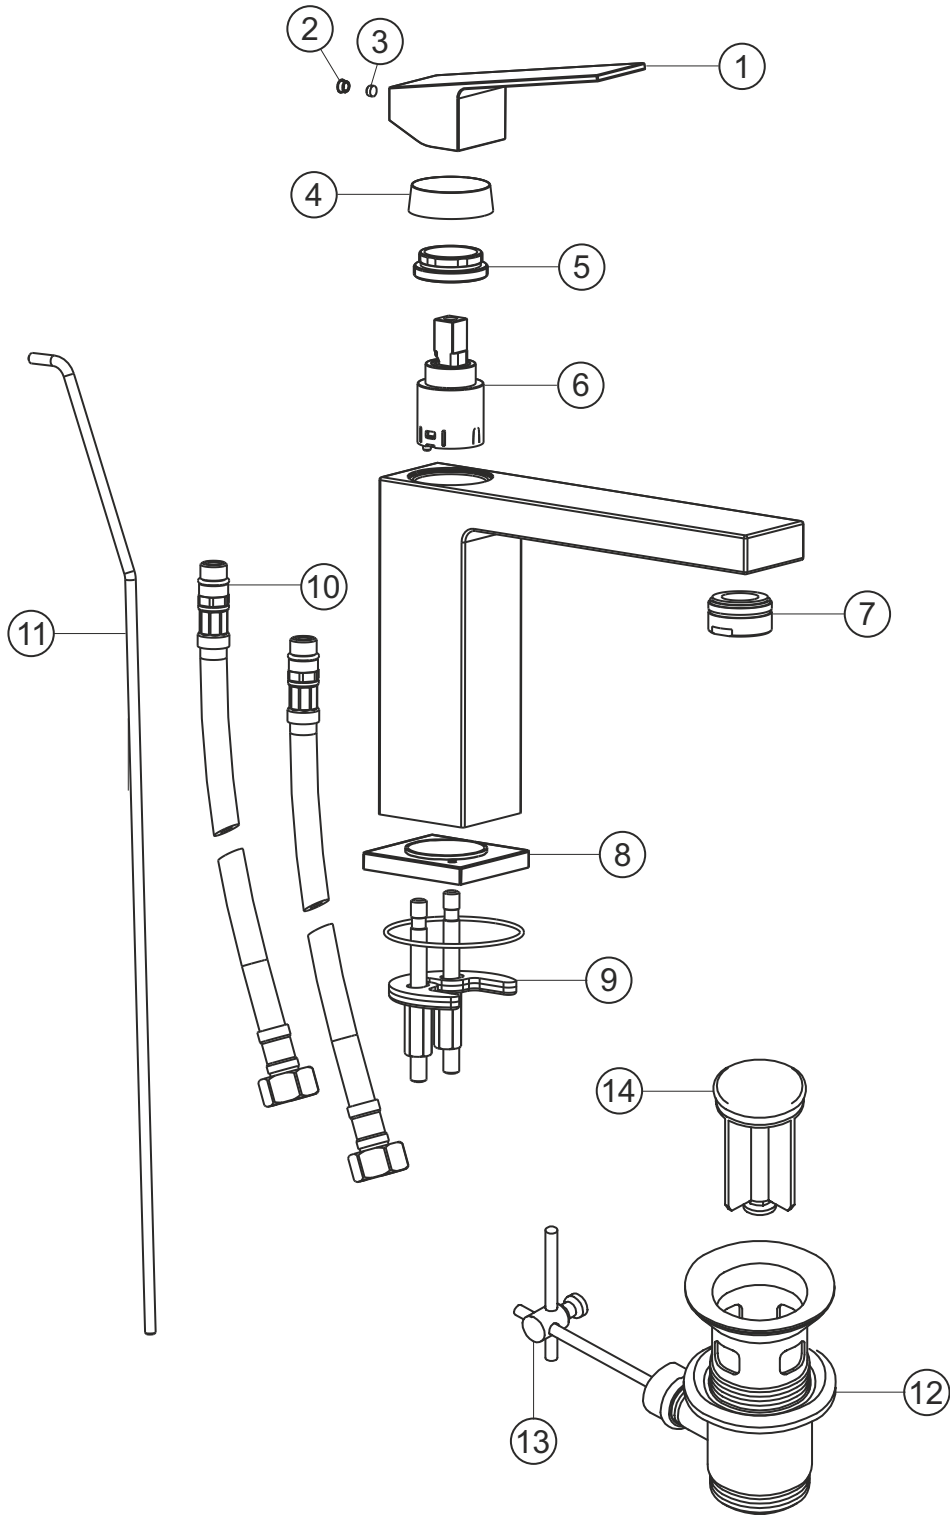

# NEO-CASTELL

Waschtisch-Einlochbatterie

chrom

12.203100.1.01

## Ersatzteilliste

Pos.	Beschreibung	Art.-Nr.	Preisgruppe	VE
1	Griffhebel	80.532226.1.01	9	1
2	Griffstopfen	80.138100.1.01	2	1
3	Inbusschraube	80.501025.1.09	1	1
4	Glockenkappe	80.518130.1.01	5	1
5	Konerring	80.518129.1.09	2	1
6	Kartusche	80.650448.1.09	7	1
7	Perlator	80.056200.1.01	5	1
8	Zierring	80.519150.1.01	7	1
9	Befestigungssatz	80.607594.1.09	3	1
10	Flexibler Anschlussschlauch	80.037700.2.09	4	1
11	Zugstange	80.604853.1.01	7	1
12	Ablaufgarnitur	80.031800.1.01	6	1
13	Ablaufstopfen	80.200800.1.01	4	1
14	Excentergelenk	80.060200.1.01	2	1