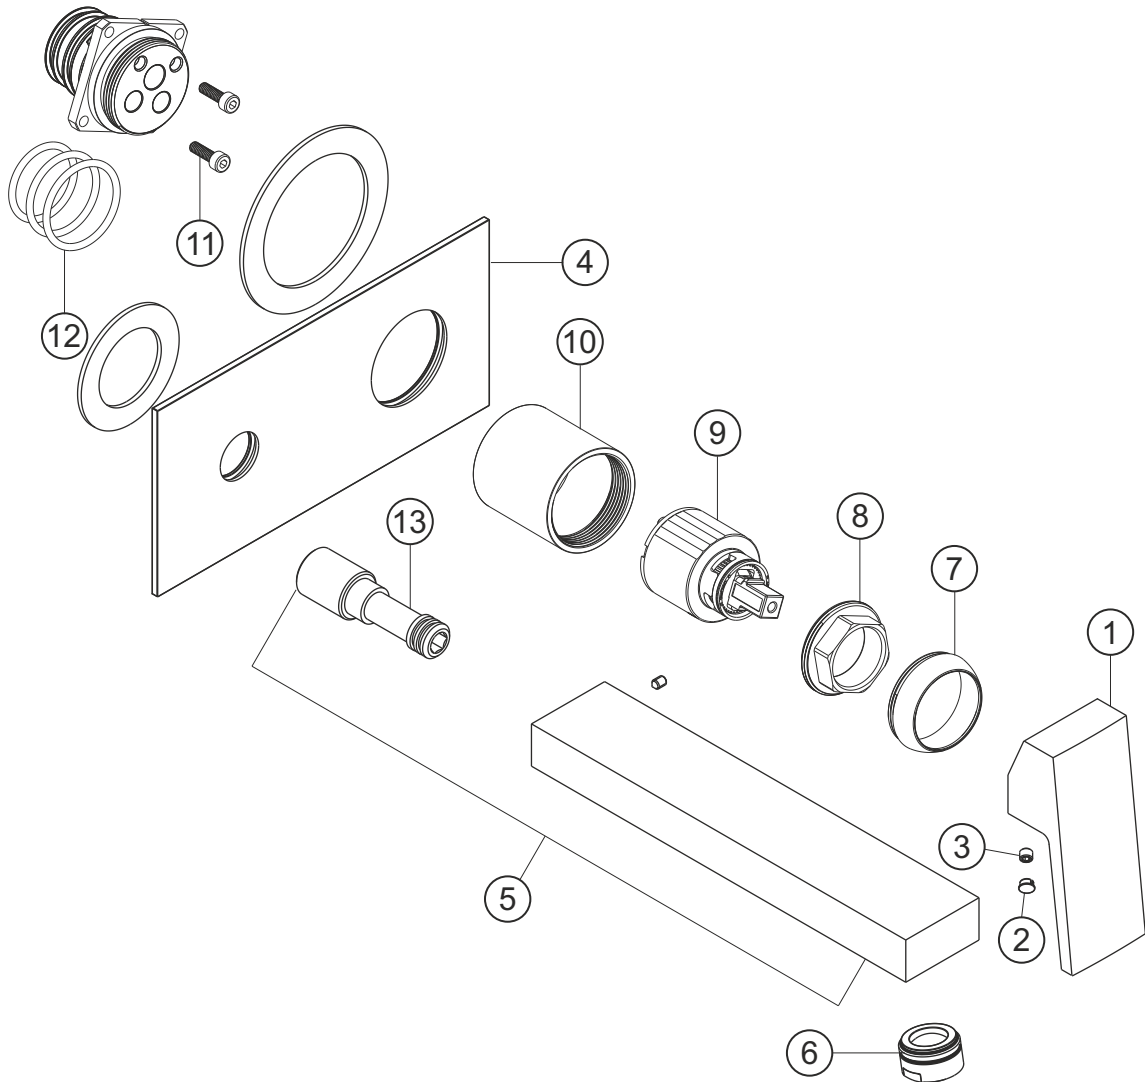

NEO CASTELL

Waschtisch-Unterputzbatterie Auslauf 210 mm

Farbset chrom

12.203654.1.01

herzbach

NEO CASTELL

Waschtisch-Unterputzbatterie Auslauf 210 mm

Farbset chrom

12.203654.1.01

Ersatzteilliste

| Pos. | Beschreibung | Art.-Nr. | Preisgruppe | VE |
|------|----------------|----------------|-------------|----|
| 1 | Griff | 80.440500.1.01 | 9 | 1 |
| 2 | Griffstopfen | 80.138100.1.01 | 2 | 1 |
| 3 | Inbusschraube | 80.138122.1.09 | 1 | 1 |
| 4 | Blende | 80.794300.2.01 | 13 | 1 |
| 5 | Auslauf 210 mm | 80.742000.1.01 | 15 | 1 |
| 6 | Perlator | 80.055900.1.01 | 2 | 1 |
| 7 | Glockenkappe | 80.569400.1.01 | 3 | 1 |
| 8 | Konerring | 80.569500.1.09 | 2 | 1 |
| 9 | Kartusche | 80.568600.1.09 | 7 | 1 |
| 10 | Hülse | 80.569700.1.01 | 7 | 1 |
| 11 | Schraubensatz | 80.092041.1.09 | 2 | 2 |
| 12 | Dichtungssatz | 80.144350.1.09 | 4 | 3 |
| 13 | Einlaufstück | 80.142500.1.09 | 5 | 1 |