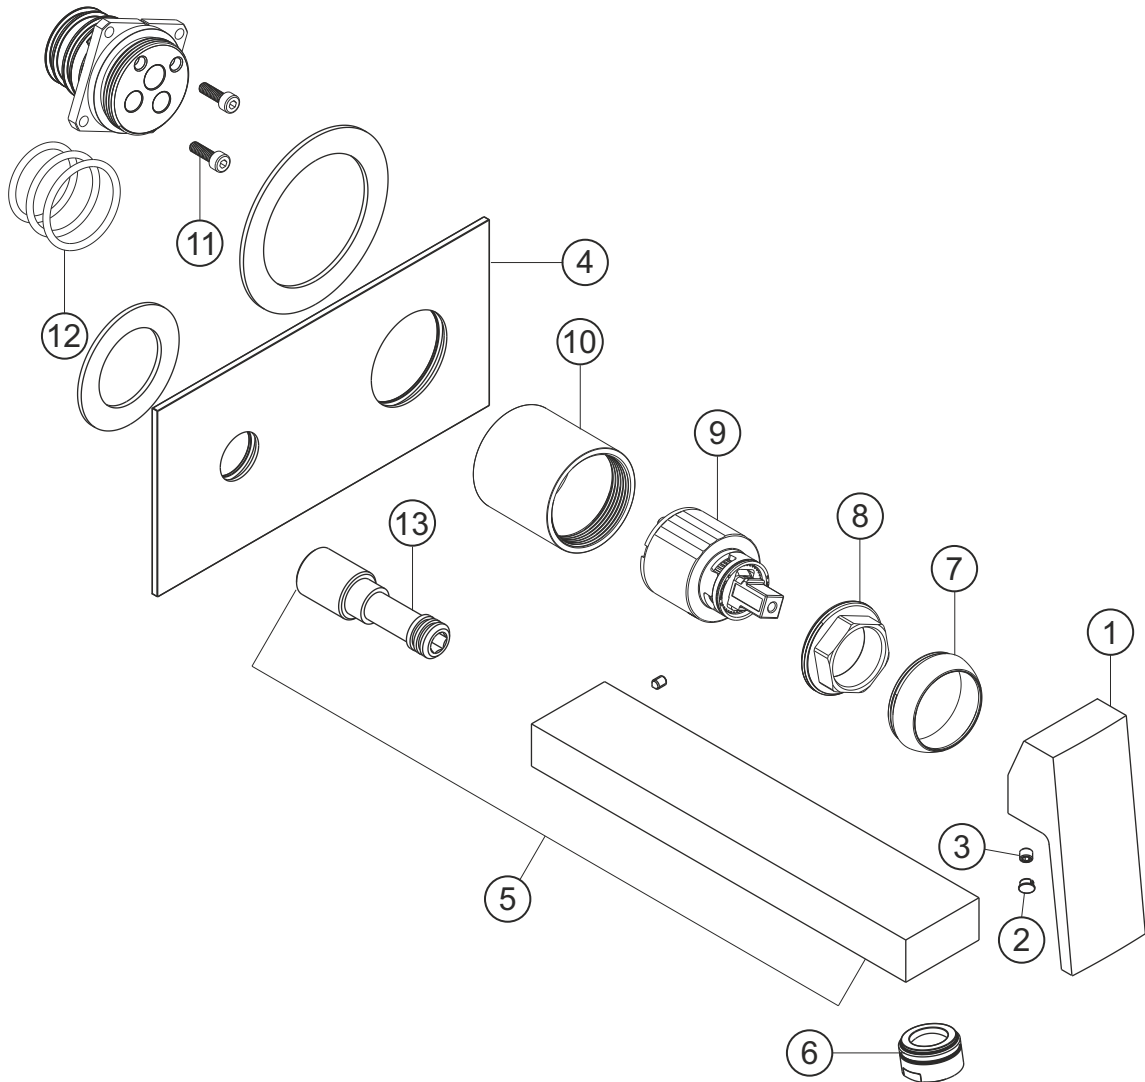

NEO CASTELL

Waschtisch-Unterputzbatterie Auslauf 240 mm

Farbset chrom

12.203657.1.01

herzbach

NEO CASTELL

Waschtisch-Unterputzbatterie Auslauf 240 mm

Farbset chrom

12.203657.1.01

Ersatzteilliste

Pos.	Beschreibung	Art.-Nr.	Preisgruppe	VE
1	Griff	80.440500.1.01	9	1
2	Griffstopfen	80.138100.1.01	2	1
3	Inbusschraube	80.138122.1.09	1	1
4	Blende	80.794300.2.01	13	1
5	Auslauf 240 mm	80.742400.1.01	15	1
6	Perlator	80.055900.1.01	2	1
7	Glockenkappe	80.569400.1.01	3	1
8	Konerring	80.569500.1.09	2	1
9	Kartusche	80.568600.1.09	7	1
10	Hülse	80.569700.1.01	7	1
11	Schraubensatz	80.092041.1.09	2	2
12	Dichtungssatz	80.144350.1.09	4	3
13	Einlaufstück	80.142500.1.09	5	1