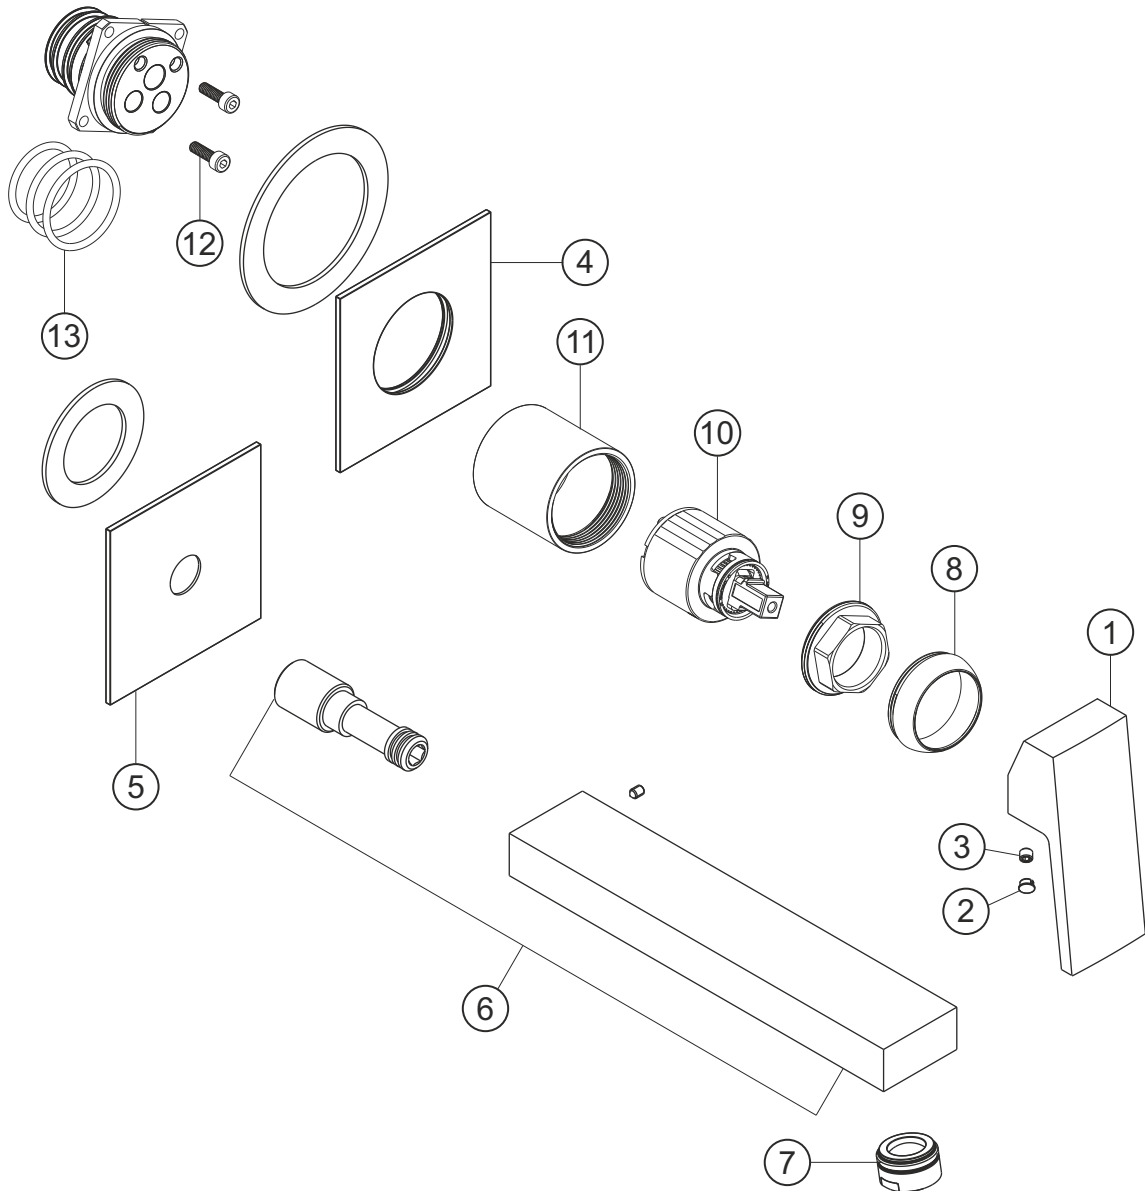

NEO CASTELL

Waschtisch-Unterputzbatterie Auslauf 210 mm

Farbset chrom

12.203754.1.01

herzbach

NEO CASTELL

Waschtisch-Unterputzbatterie Auslauf 210 mm

Farbset chrom

12.203754.1.01

Ersatzteilliste

Pos.	Beschreibung	Art.-Nr.	Preisgruppe	VE
1	Griff	80.440500.1.01	9	1
2	Griffstopfen	80.138100.1.01	2	1
3	Inbusschraube	80.138122.1.09	1	1
4	Rosette Bedieneinheit	80.792100.2.01	11	1
5	Rosette Auslauf	80.791800.2.01	11	1
6	Auslauf 210 mm	80.742000.1.01	15	1
7	Perlator	80.055900.1.01	2	1
8	Glockenkappe	80.569400.1.01	3	1
9	Konerring	80.569500.1.09	2	1
10	Kartusche	80.568600.1.09	7	1
11	Hülse	80.569700.1.01	7	1
12	Schraubensatz	80.092041.1.09	2	2
13	Dichtungssatz	80.144350.1.09	4	3