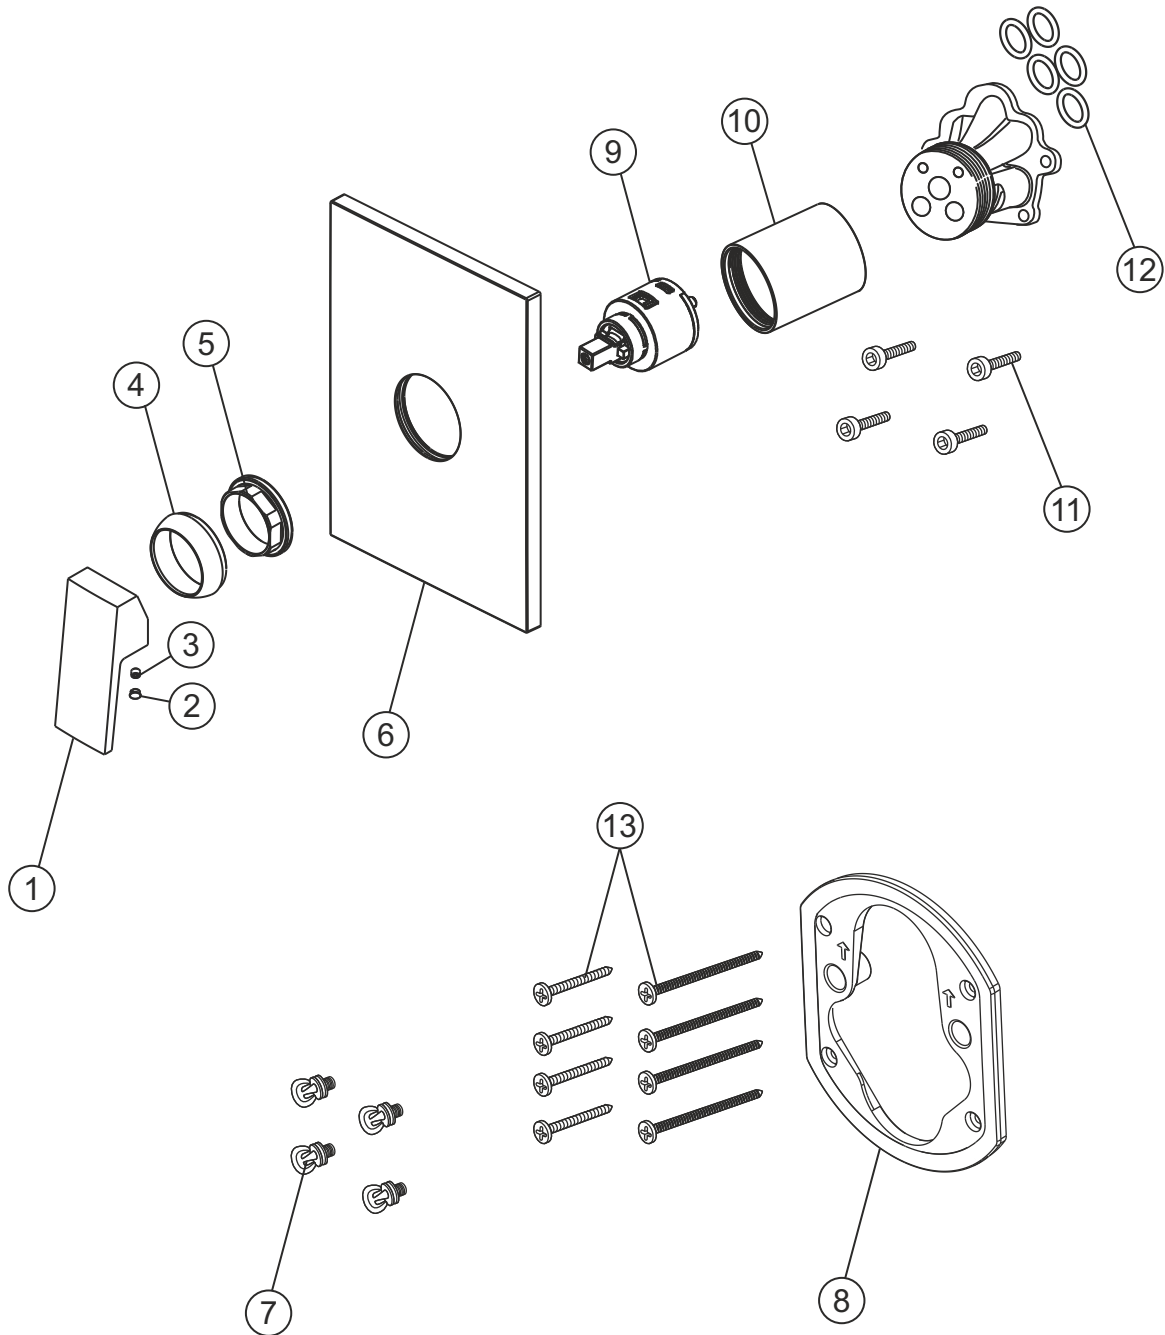

NEO CASTELL

Brausebatterie Unterputz

Farbset chrom

12.210550.1.01

herzbach

NEO CASTELL

Brausebatterie Unterputz

Farbset chrom

12.210550.1.01

Ersatzteilliste

Pos.	Beschreibung	Art.-Nr.	Preisgruppe	VE
1	Griffhebel	80.440500.1.01	9	1
2	Griffstopfen	80.138100.1.01	2	1
3	Inbussschraube	80.138122.1.09	1	1
4	Glockenkappe	80.569400.1.01	3	1
5	Konerring	80.569500.1.09	2	1
6	Blende	80.530055.2.01	10	1
7	Blendenbefestigung	80.569600.1.09	3	4
8	Blendenrahmen	80.569100.1.09	5	1
9	Kartusche	80.568600.1.09	7	1
10	Hülse	80.569700.1.01	10	1
11	Schraubensatz	80.569200.1.09	3	4
12	Dichtungssatz	80.569900.1.09	4	5
13	Befestigungsschrauben	80.570000.1.09	3	8