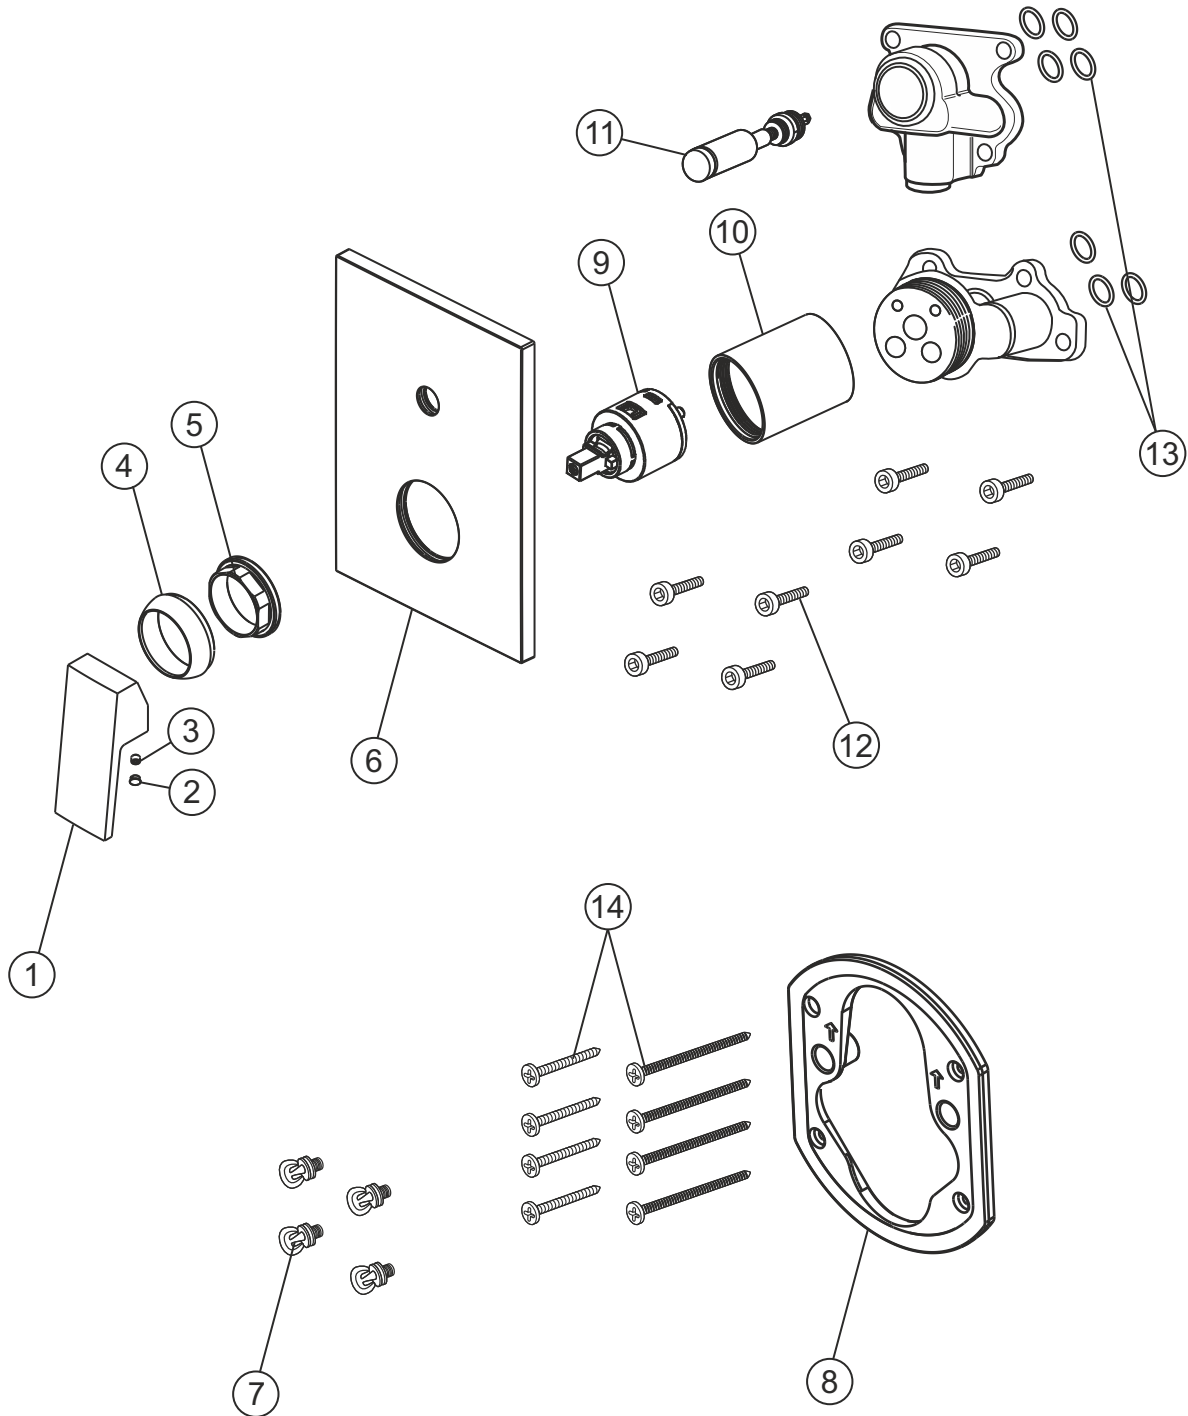

NEO CASTELL

Wannenfüll- und Brausebatterie Unterputz

Farbset chrom

12.220035.1.01

herzbach

NEO CASTELL

Wannenfüll- und Brausebatterie Unterputz

Farbset chrom

12.220035.1.01

Ersatzteilliste

Pos.	Beschreibung	Art.-Nr.	Preisgruppe	VE
1	Griffhebel	80.440500.1.01	9	1
2	Griffstopfen	80.138100.1.01	2	1
3	Inbussschraube	80.138122.1.09	1	1
4	Glockenkappe	80.569400.1.01	3	1
5	Konerring	80.569500.1.09	2	1
6	Blende	80.530035.2.01	10	1
7	Blendenbefestigung	80.569600.1.09	3	4
8	Blendenrahmen	80.569100.1.09	5	1
9	Kartusche	80.568600.1.09	7	1
10	Hülse	80.569700.1.01	10	1
11	Umsteller	80.568700.1.01	8	1
12	Schraubensatz	80.569200.1.09	3	4
13	Dichtungssatz	80.569800.1.09	4	7
14	Befestigungsschrauben	80.570000.1.09	3	8