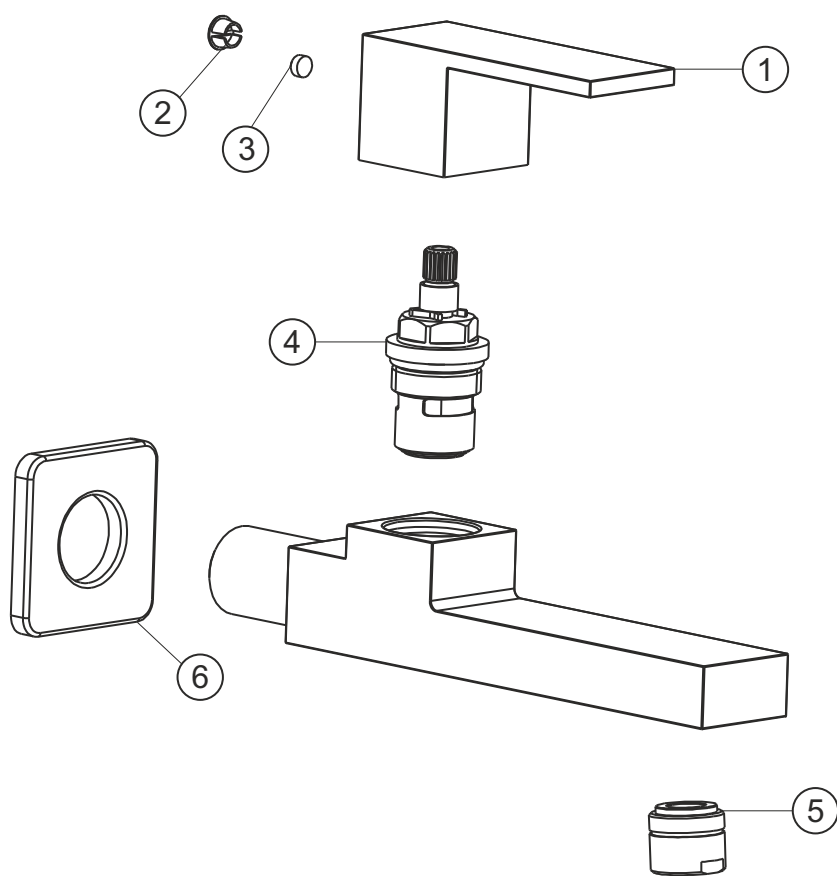

NEO CASTELL

Wandventil

chrom

12.250960.1.01

herzbach

NEO CASTELL

Wandventil

chrom

12.250960.1.01

Ersatzteilliste

Pos.	Beschreibung	Art.-Nr.	Preisgruppe	VE
1	Griff	80.532210.1.01	9	1
2	Griffstopfen	80.138100.1.01	2	1
3	Inbusschraube	80.501025.1.09	1	1
4	Innenoberteil	80.153500.1.09	7	1
5	Perlator	80.058000.1.01	4	1
6	Rosette	80.268000.1.01	7	1