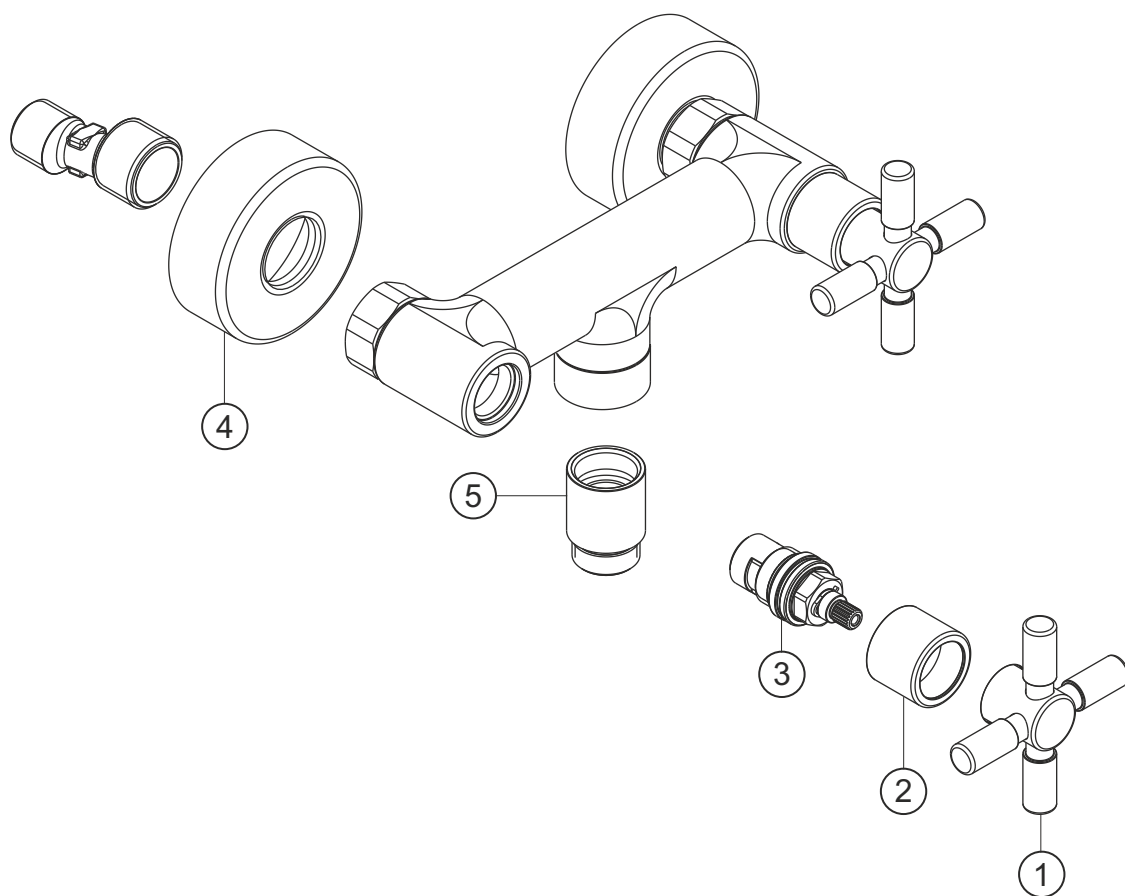

STILO

Brausebatterie Aufputz

chrom

14.951000.1.01

herzbach

STILO

Brausebatterie Aufputz

chrom

14.951000.1.01

Ersatzteilliste

Pos.	Beschreibung	Art.-Nr.	Preisgruppe	VE
1	Griff	80.434500.1.01	7	1
2	Schraubhülse mit Rosette	80.132900.1.01	5	1
3	Innenoberteil	80.150300.1.09	6	1
4	S-Anschluss mit Rosette	80.111300.1.01	7	1
5	Rückflussverhinderer	80.120900.1.01	5	1