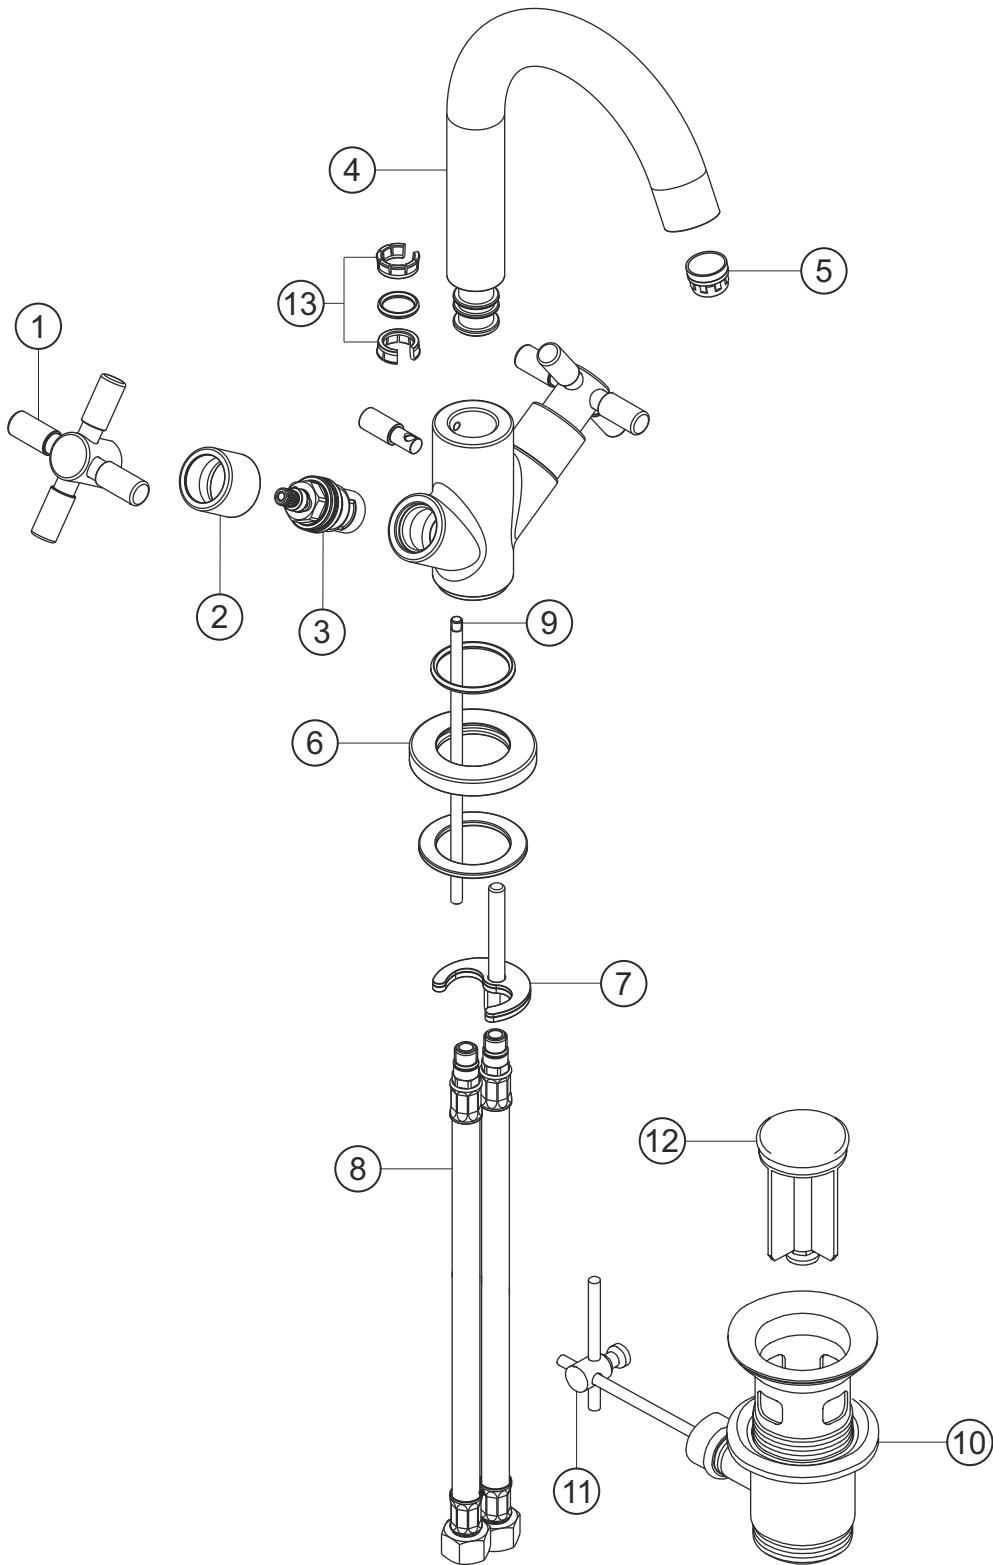

STILO

Waschtisch-Einlochbatterie

chrom

14.953100.1.01

herzbach

STILO**Waschtisch-Einlochbatterie**

chrom

14.953100.1.01**Ersatzteilliste**

Pos.	Beschreibung	Art.-Nr.	Preisgruppe	VE
1	Griff	80.434500.1.01	7	1
2	Schraubhülse	80.132900.1.01	5	1
3	Innenoberteil	80.150300.1.09	6	1
4	Auslauf mit Perlator	80.451900.1.01	11	1
5	Perlatoreinsatz	80.050700.1.09	2	1
6	Zierring	80.263300.1.01	6	1
7	Befestigung	80.205300.1.09	3	1
8	Flexibler Anschlussschlauch	80.037700.1.09	4	1
9	Zugstange	80.103300.1.01	6	1
10	Ablaufgarnitur	80.031800.1.01	6	1
11	Gelenk	80.060200.1.01	2	1
12	Ablaufstopfen	80.200800.1.01	4	1
13	Dichtungssatz	80.213300.1.09	4	1

herzbach