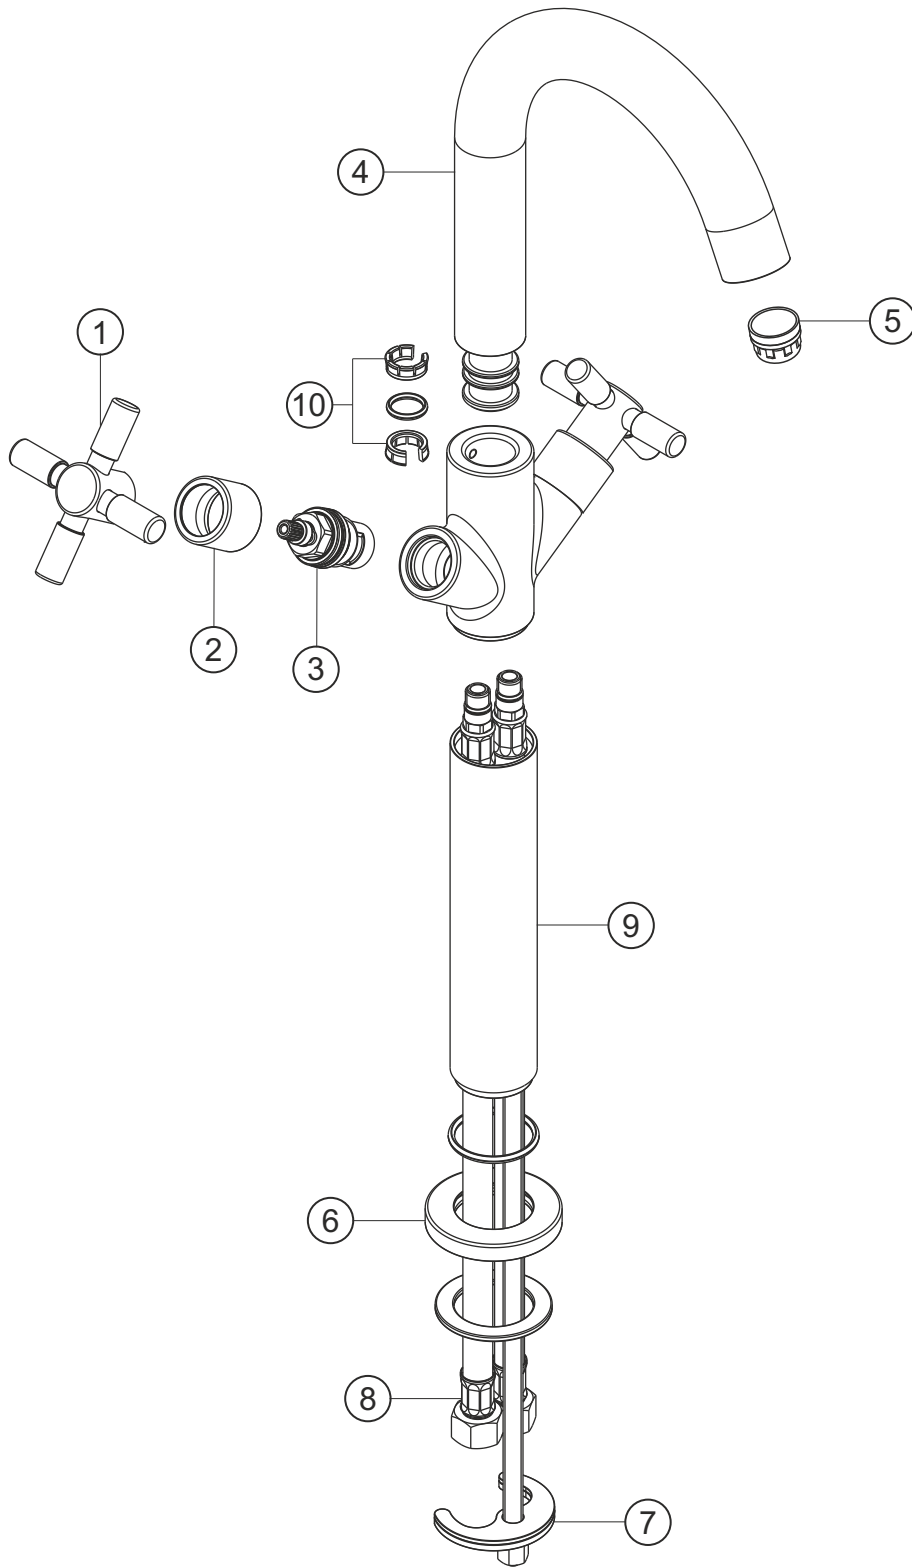

# STILO

Waschtisch-Einlochbatterie

chrom

14.953200.2.01

# herzbach

**STILO****Waschtisch-Einlochbatterie**

chrom

**14.953200.1.01****Ersatzteilliste**

<b>Pos.</b>	<b>Beschreibung</b>	<b>Art.-Nr.</b>	<b>Preisgruppe</b>	<b>VE</b>
1	Griff	80.434500.1.01	7	1
2	Schraubhülse	80.132900.1.01	5	1
3	Innenoberteil	80.150300.1.09	6	1
4	Auslauf mit Perlator	80.451900.1.01	11	1
5	Perlatoreinsatz	80.050700.1.09	2	1
6	Zierring	80.263300.1.01	6	1
7	Befestigung	80.205300.2.09	5	1
8	Flexibler Anschlussschlauch	80.038800.1.09	5	1
9	Schaftverlängerung	auf Anfrage		1
10	Dichtungssatz	80.213300.1.09	4	1

**herzbach**