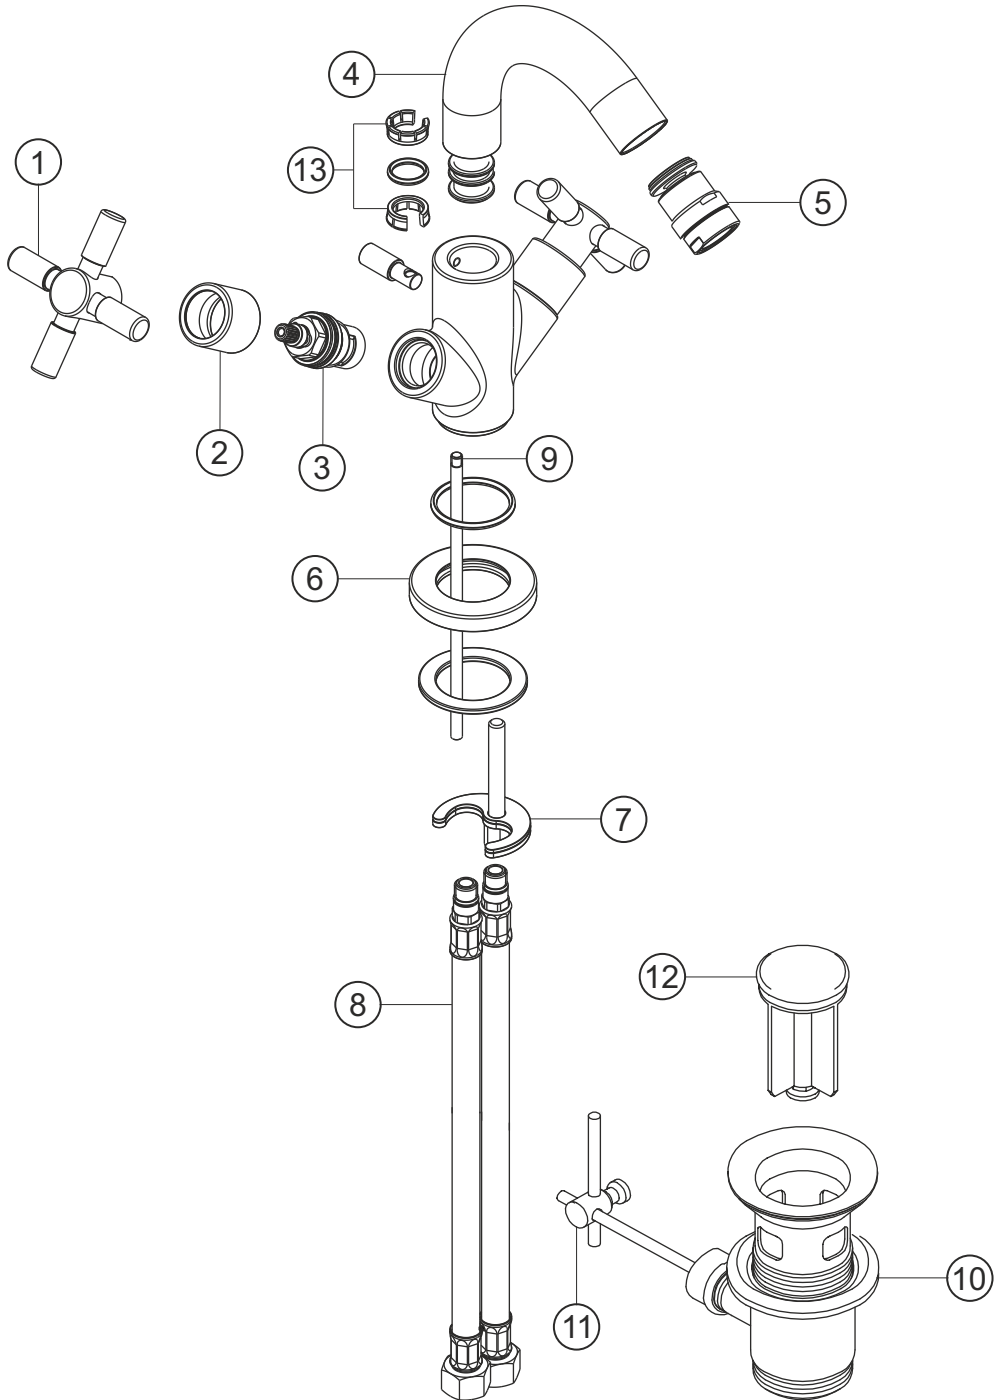

STILO

Bidet-Einlochbatterie

chrom

14.953600.1.01

herzbach

STILO**Bidet-Einlochbatterie**

chrom

14.953600.1.01**Ersatzteilliste**

Pos.	Beschreibung	Art.-Nr.	Preisgruppe	VE
1	Griff	80.434500.1.01	7	1
2	Schraubhülse	80.132900.1.01	5	1
3	Innenoberteil	80.150300.1.09	6	1
4	Auslauf	80.451300.1.01	11	1
5	Perlator	80.060100.1.01	5	1
6	Zierring	80.263300.1.01	6	1
7	Befestigung	80.205300.1.09	3	1
8	Flexibler Anschlussschlauch	80.037700.1.09	4	1
9	Zugstange	80.103300.1.01	6	1
10	Ablaufgarnitur	80.031800.1.01	6	1
11	Gelenk	80.060200.1.01	2	1
12	Ablaufstopfen	80.200800.1.01	4	1
13	Dichtungssatz	80.213300.1.09	4	1