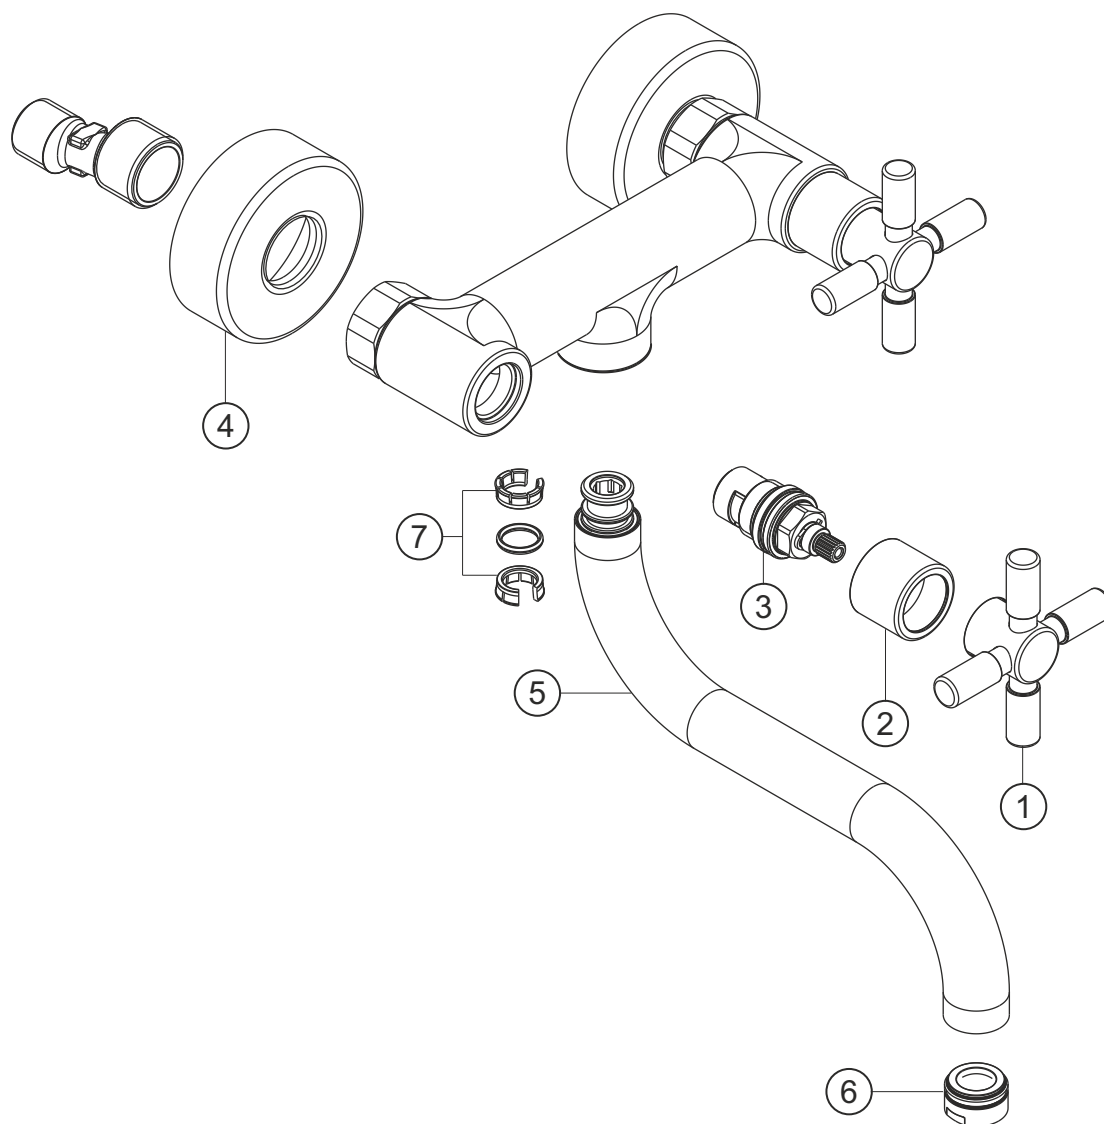

**STILO**

**Waschtisch-Wandbatterie**

chrom

14.954000.1.01

**herzbach**

**STILO**

**Waschtisch-Wandbatterie**

chrom

### Ersatzteilliste

Pos.	Beschreibung	Art.-Nr.	Preisgruppe	VE
1	Griff	80.434500.1.01	7	1
2	Schraubhülse mit Rosette	80.132900.1.01	5	1
3	Innenoberteil	80.150300.1.09	6	1
4	S-Anschluss mit Rosette	80.111300.1.01	7	1
5	Auslauf	80.450900.1.01	12	1
6	Perlator	80.055900.1.01	2	1
7	Dichtungssatz	80.213300.1.09	4	1