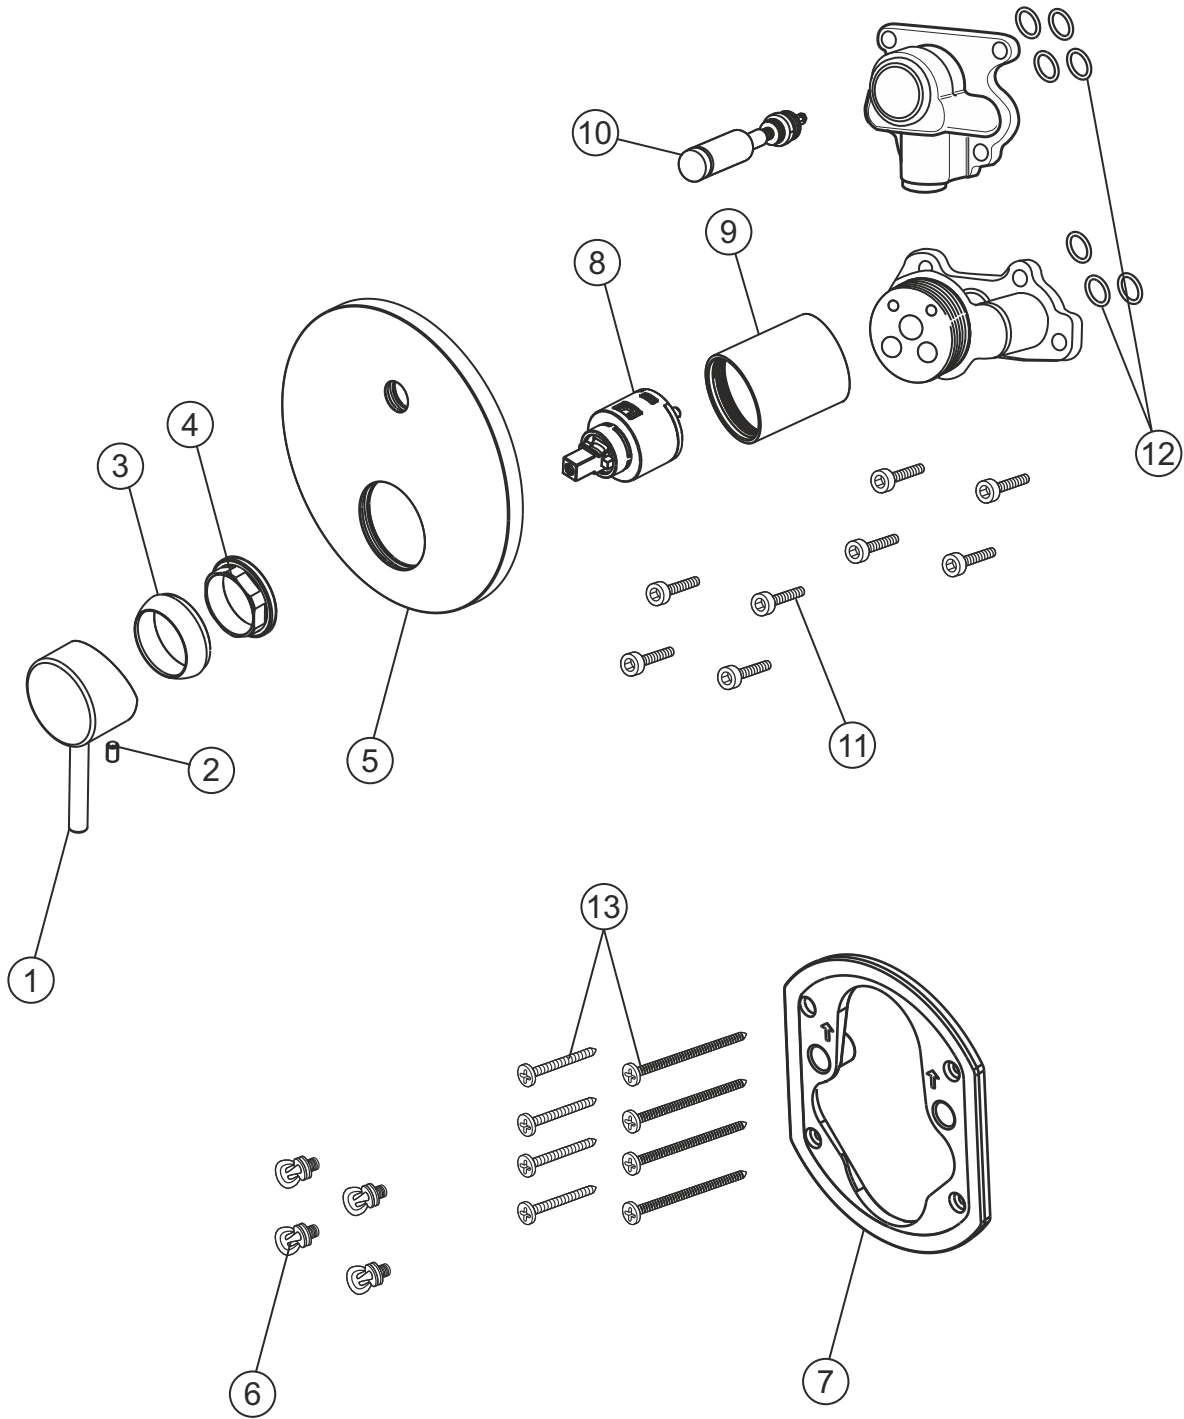

DESIGN iX

Wannenfüll- und Brausebatterie Unterputz

Farbset Edelstahl gebürstet

17.130305.1.09

herzbach

DESIGN iX

Wannenfüll- und Brausebatterie Unterputz

Farbset Edelstahl gebürstet

17.130305.1.09

Ersatzteilliste

Pos.	Beschreibung	Art.-Nr.	Preisgruppe	VE
1	Griffhebel	80.433205.1.09	12	1
2	Griffstopfen	80.138120.1.09	2	1
3	Glockenkappe	80.569400.1.09	4	1
4	Konerring	80.569500.1.09	2	1
5	Blende	80.530035.1.09	11	1
6	Blendenbefestigung	80.569600.1.09	3	4
7	Blendenrahmen	80.569100.1.09	5	1
8	Kartusche	80.568600.1.09	7	1
9	Hülse	80.569700.1.09	7	1
10	Umsteller	80.568700.1.09	9	1
11	Schraubensatz	80.569200.1.09	3	4
12	Dichtungssatz	80.569800.1.09	4	7
13	Befestigungsschrauben	80.570000.1.09	3	8