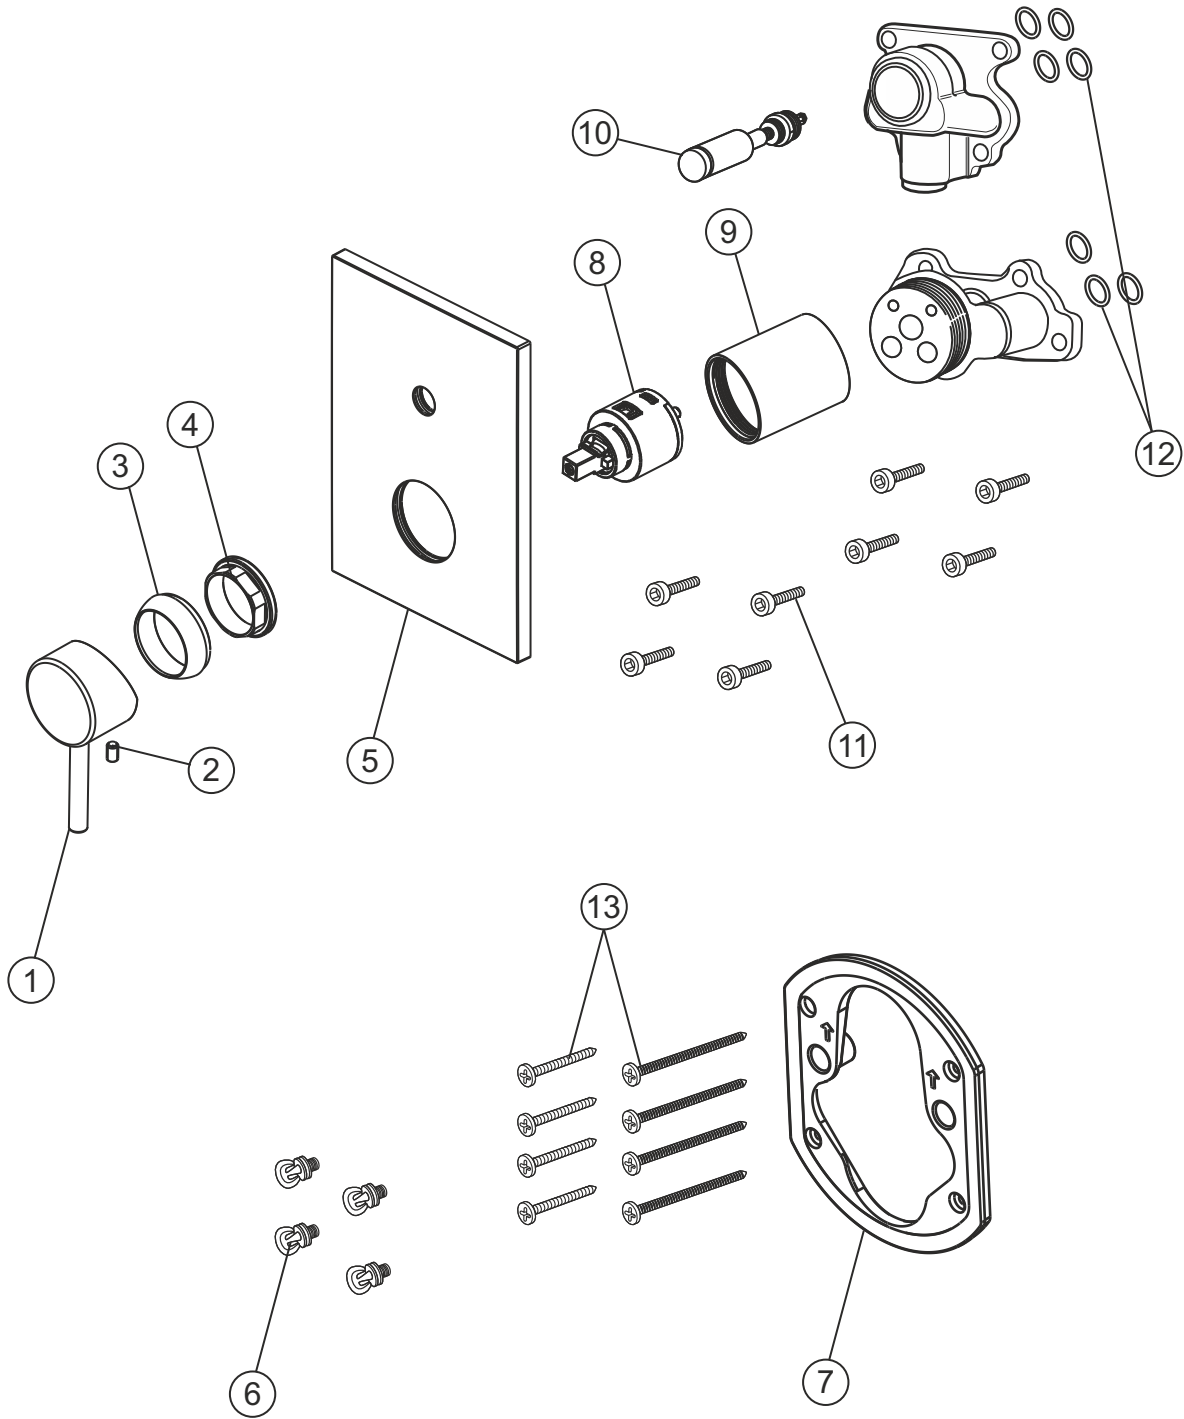

DESIGN iX

Wannenfüll- und Brausebatterie Unterputz

Farbset Edelstahl gebürstet

17.130305.2.09

herzbach

DESIGN iX

Wannenfüll- und Brausebatterie Unterputz

Farbset Edelstahl gebürstet

17.130305.2.09

Ersatzteilliste

Pos.	Beschreibung	Art.-Nr.	Preisgruppe	VE
1	Griffhebel	80.433205.1.09	12	1
2	Griffstopfen	80.138120.1.09	2	1
3	Glockenkappe	80.569400.1.09	4	1
4	Konerring	80.569500.1.09	2	1
5	Blende	80.530035.2.09	12	1
6	Blendenbefestigung	80.569600.1.09	3	4
7	Blendenrahmen	80.569100.1.09	5	1
8	Kartusche	80.568600.1.09	7	1
9	Hülse	80.569700.1.09	7	1
10	Umsteller	80.568700.1.09	9	1
11	Schraubensatz	80.569200.1.09	3	4
12	Dichtungssatz	80.569800.1.09	4	7
13	Befestigungsschrauben	80.570000.1.09	3	8