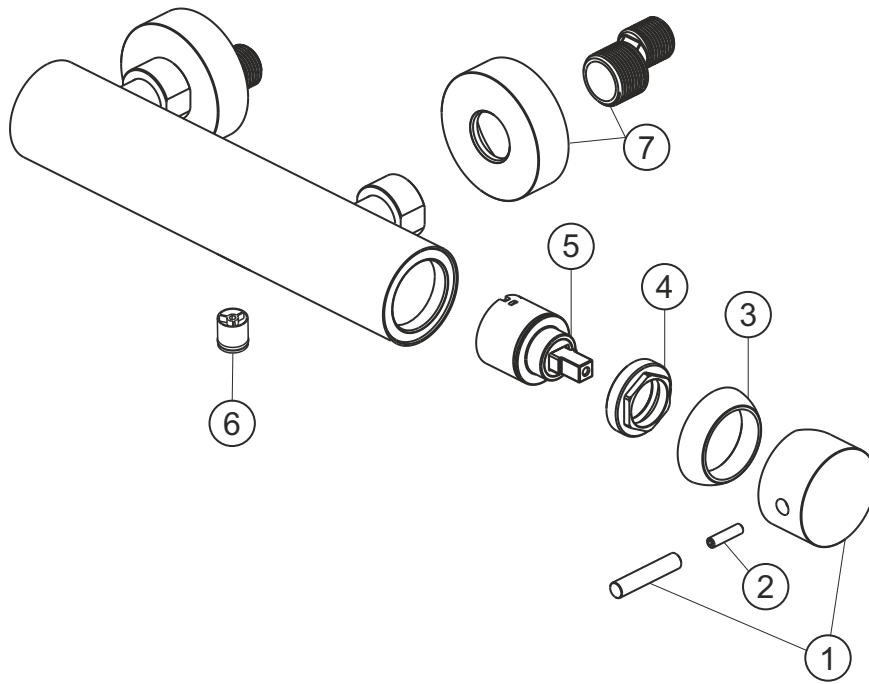

# DESIGN iX

Brausebatterie Aufputz

Edelstahl gebürstet

17.131000.1.09

## DESIGN iX

Brausebatterie Aufputz

Edelstahl gebürstet

17.131000.1.09

### Ersatzteilliste

Pos.	Beschreibung	Art.-Nr.	Preisgruppe	VE
1	Griff	80.433205.4.09	11	1
2	Inbusschraube M5x20	80.131031.1.09	1	1
3	Glockenkappe	80.101000.2.09	7	1
4	Kontering	80.510029.2.09	4	1
5	Kartusche	80.103109.2.09	7	1
6	Rückflussverhinderer	80.120999.2.09	4	1
7	S-Anschluss mit Rosette	80.111300.1.09	10	1