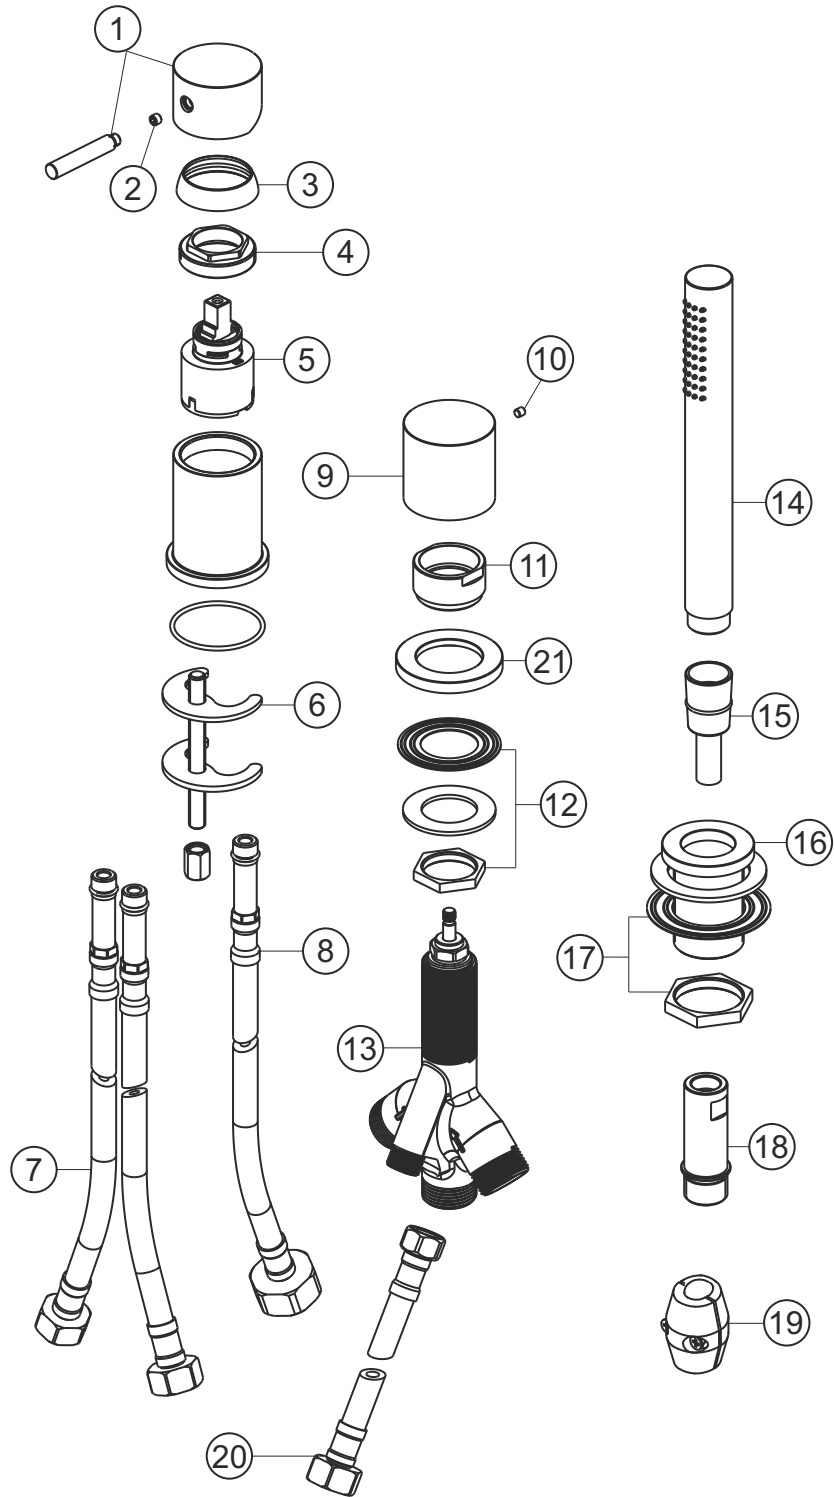

## Dreiloch-Wannenarmatur ohne Wannenauslauf

Edelstahl gebürstet

17.132450.2.09

## DESIGN iX

Dreiloch-Wannenarmatur ohne Wannenauslauf

Edelstahl gebürstet

17.132450.2.09

### Ersatzteilliste

Pos.	Beschreibung	Art.-Nr.	Preisgruppe	VE
1	Griff	80.433205.2.09	13	1
2	Inbusschraube M5x4	80.138133.1.09	1	1
3	Glockenkappe	80.101000.2.09	7	1
4	Konterring	80.510029.2.09	4	1
5	Kartusche	80.103109.2.09	9	1
6	Befestigung Mischeinheit	80.016008.2.09	4	1
7	Panzerschlauch M12 x 600 mm x 1/2"	80.101705.2.09	8	1
8	Panzerschlauch M12 x 600 mm x 3/4"	80.101704.2.09	8	1
9	Griff Umsteller	80.436700.2.09	11	1
10	Inbusschraube M4x4	80.138166.1.09	1	1
11	Hülse Umsteller	80.133400.1.09	6	1
12	Befestigung	80.410001.1.09	4	1
13	Umsteller	80.201505.2.09	15	1
14	Stabhandbrause	17.677400.1.09	*	1
15	Brauseschlauch	80.201302.2.09	12	1
16	Brausedurchführung	80.190330.2.09	12	1
17	Befestigung	80.205500.2.09	4	1
18	Rückflussverhinderer	80.123999.1.09	8	1
19	Gewichte	80.040000.1.09	4	2
20	Panzerschlauch 1/2" x 3/8"	80.101701.2.09	6	1
21	Rosette Umsteller	80.262700.9.09	7	1