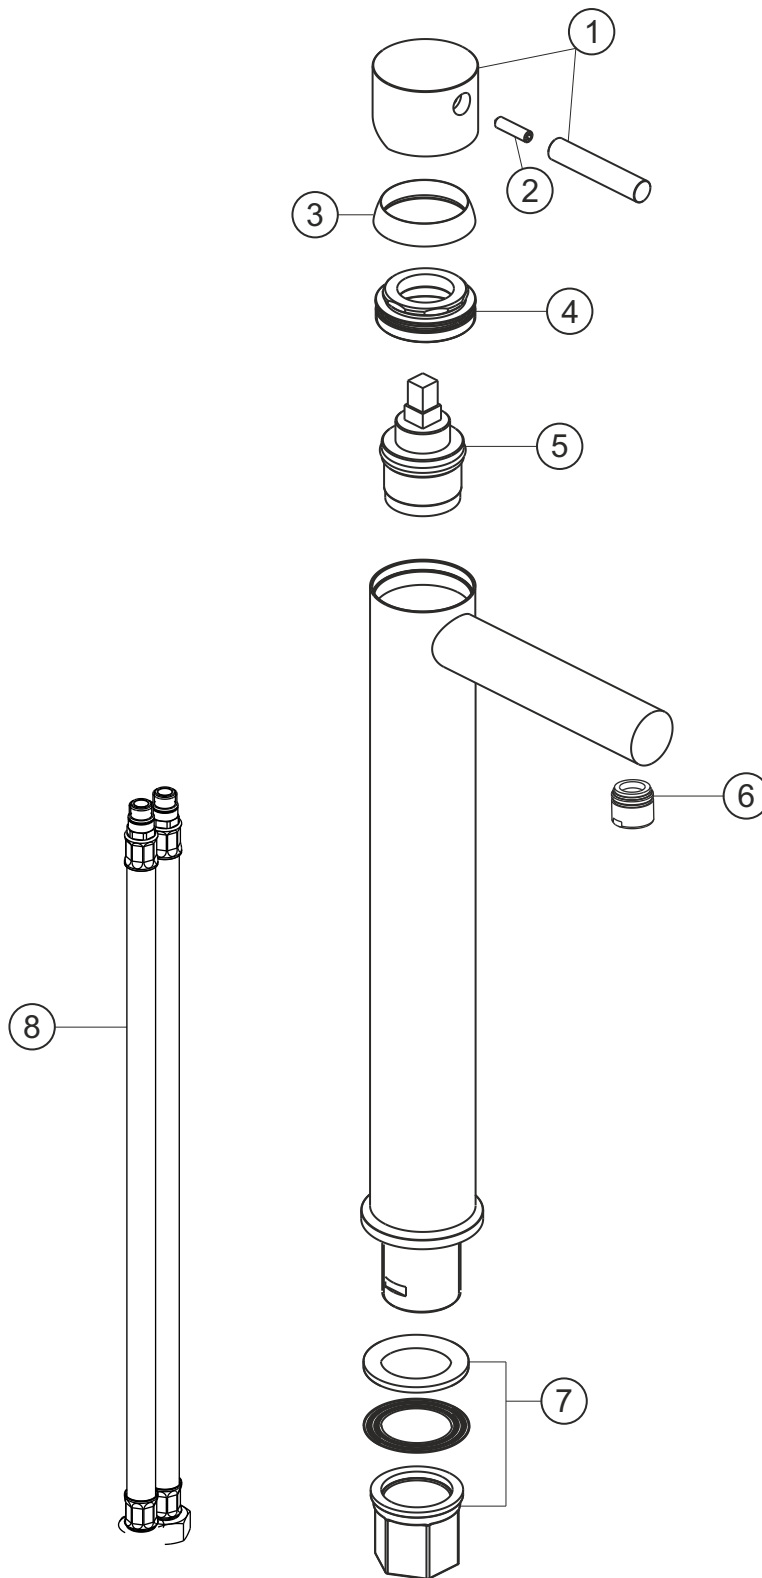

DESIGN iX

Waschtisch-Einlochbatterie

Edelstahl matt gebürstet

17.133200.2.09

herzbach

DESIGN iX

Waschtisch-Einlochbatterie

Edelstahl matt gebürstet

17.133200.2.09

Ersatzteilliste

Pos.	Beschreibung	Art.-Nr.	Preisgruppe	VE
1	Griffhebel	80.433205.2.09	12	1
2	Madenschraube M5x20	80.131031.1.09	1	1
3	Glockenkappe	80.101000.2.09	7	1
4	Konerring	80.517059.1.09	4	1
5	Kartusche	80.102619.2.09	7	1
6	Perlator	80.101422.2.09	7	1
7	Befestigung	80.016008.2.09	4	1
8	Flexibler Anschlussschlauch	80.101702.1.09	6	1