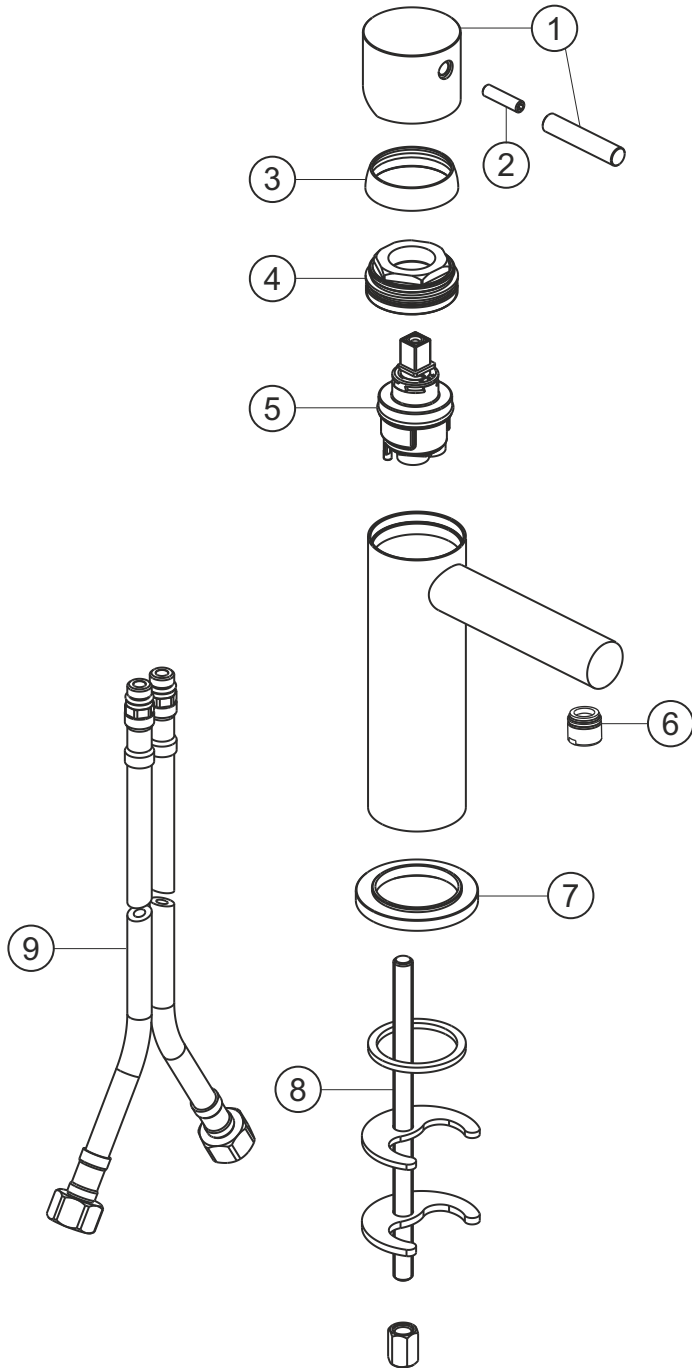

DESIGN iX

Waschtisch-Einlochbatterie

Edelstahl matt gebürstet

17.133210.1.09

herzbach

DESIGN iX

Waschtisch-Einlochbatterie

Edelstahl matt gebürstet

17.133210.1.09

Ersatzteilliste

| Pos. | Beschreibung | Art.-Nr. | Preisgruppe | VE |
|------|-----------------------------|----------------|-------------|----|
| 1 | Griffhebel | 80.433205.7.09 | 11 | 1 |
| 2 | Inbusschraube M5x20 | 80.131031.1.09 | 1 | 1 |
| 3 | Glockenkappe | 80.102709.2.09 | 6 | 1 |
| 4 | Konerring | 80.510970.2.09 | 4 | 1 |
| 5 | Kartusche | 80.104209.2.09 | 9 | 1 |
| 6 | Perlator | 80.101423.2.09 | 7 | 1 |
| 7 | Zierring | 80.102696.2.09 | 7 | 1 |
| 8 | Befestigung | 80.101783.2.09 | 4 | 1 |
| 9 | Flexibler Anschlussschlauch | 80.101783.2.09 | 6 | 1 |