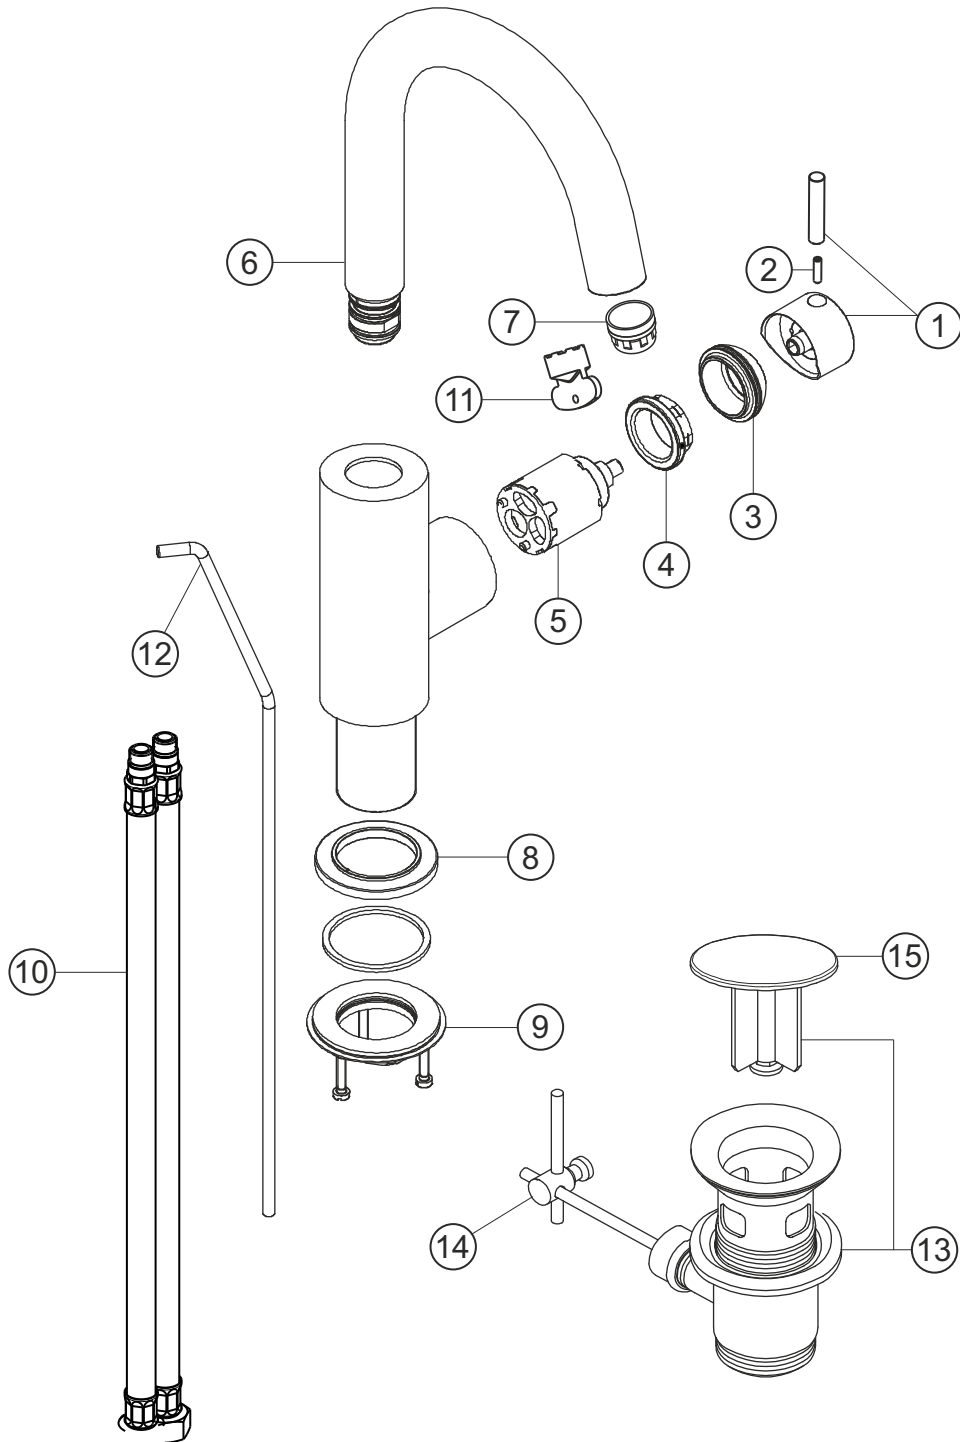

## Waschtisch-Einlochbatterie

Edelstahl matt gebürstet

17.133335.1.09

### Waschtisch-Einlochbatterie

Edelstahl matt gebürstet

17.133335.1.09

### Ersatzteilliste

Pos.	Beschreibung	Art.-Nr.	Preisgruppe	VE
1	Griffhebel	80.433205.3.09	11	1
2	Madenschraube M5x20	80.131031.1.09	1	1
3	Glockenkappe	80.010270.2.09	7	1
4	Konerring	80.517059.2.09	4	1
5	Kartusche	80.104309.2.09	9	1
6	Auslauf	80.102609.2.09	14	1
7	Perlator	80.101401.2.09	7	1
8	Zierring	80.102706.2.09	7	1
9	Befestigung	80.016032.2.09	5	1
10	Flexibler Anschlussschlauch	80.101786.2.09	6	1
11	Perlatorschlüssel	80.058322.2.09	2	1
12	Zugstange	80.103414.2.09	6	1
13	Ablaufgarnitur	80.030800.1.09	12	1
14	Gelenk	80.060200.1.01	2	1
15	Ablaufstopfen	80.200500.1.09	8	1