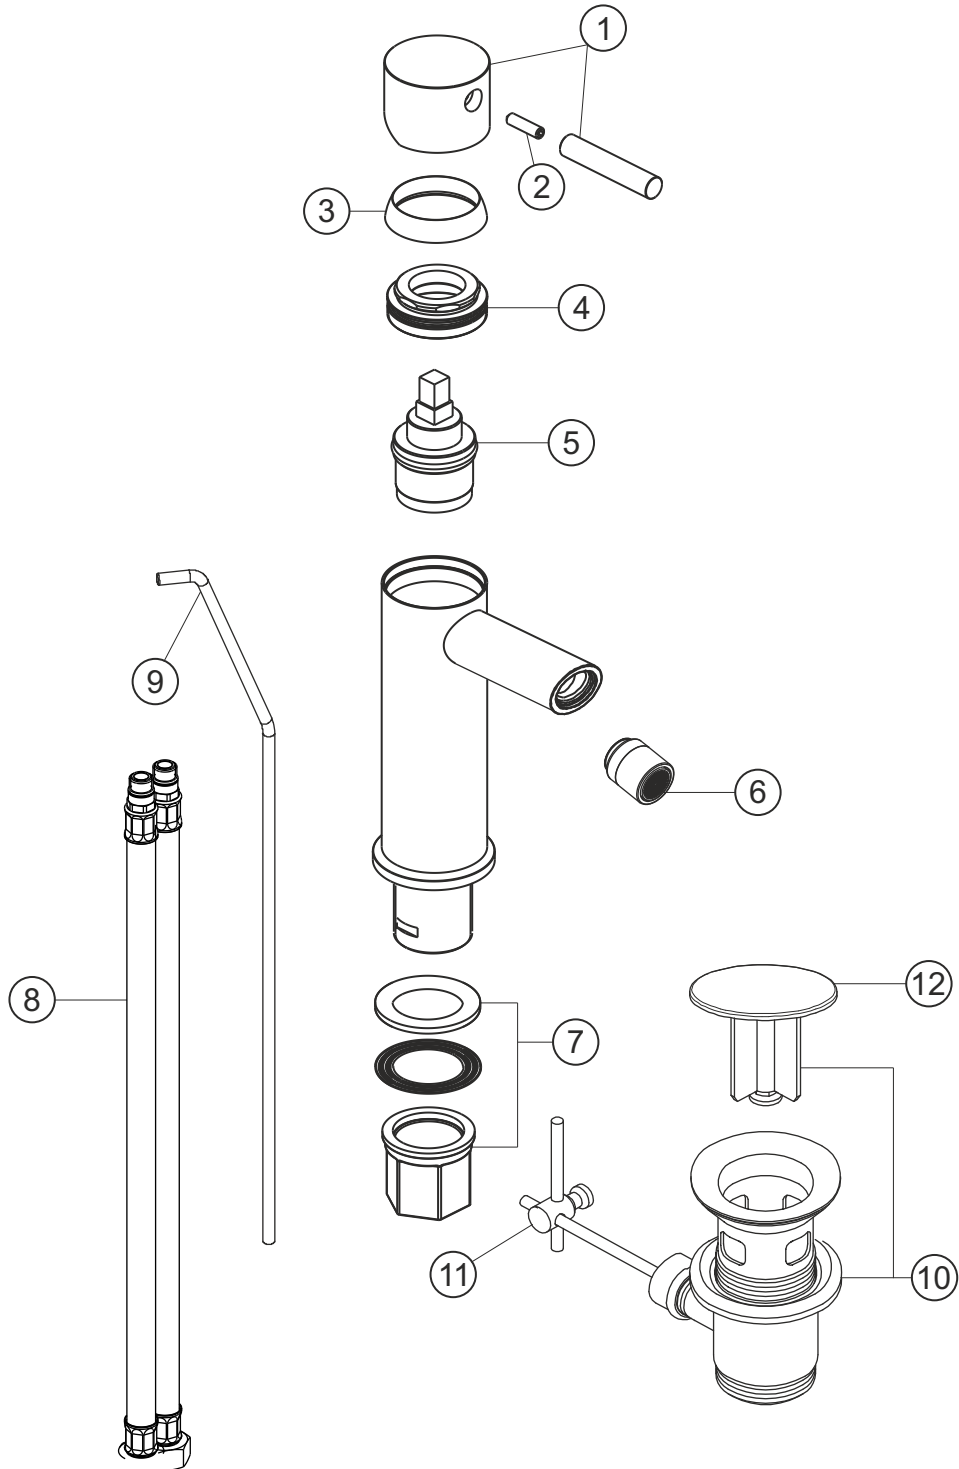

# DESIGN iX

Bidet-Einlochbatterie

Edelstahl matt gebürstet

17.133600.1.09

### Bidet-Einlochbatterie

Edelstahl matt gebürstet

17.133600.1.09

### Ersatzteilliste

| Pos. | Beschreibung                | Art.-Nr.       | Preisgruppe | VE |
|------|-----------------------------|----------------|-------------|----|
| 1    | Griffhebel                  | 80.433205.2.09 | 12          | 1  |
| 2    | Madenschraube M5x20         | 80.131031.1.09 | 1           | 1  |
| 3    | Glockenkappe                | 80.101000.2.09 | 7           | 1  |
| 4    | Konerring                   | 80.517059.1.09 | 4           | 1  |
| 5    | Kartusche                   | 80.102619.2.09 | 7           | 1  |
| 6    | Perlator                    | 80.101408.2.09 | 9           | 1  |
| 7    | Befestigung                 | 80.016008.2.09 | 4           | 1  |
| 8    | Flexibler Anschlussschlauch | 80.101708.2.09 | 6           | 1  |
| 9    | Zugstange                   | 80.103414.2.09 | 6           | 1  |
| 10   | Ablaufgarnitur              | 80.030800.1.09 | 12          | 1  |
| 11   | Gelenk                      | 80.060200.1.01 | 2           | 1  |
| 12   | Ablaufstopfen               | 80.200500.1.09 | 8           | 1  |