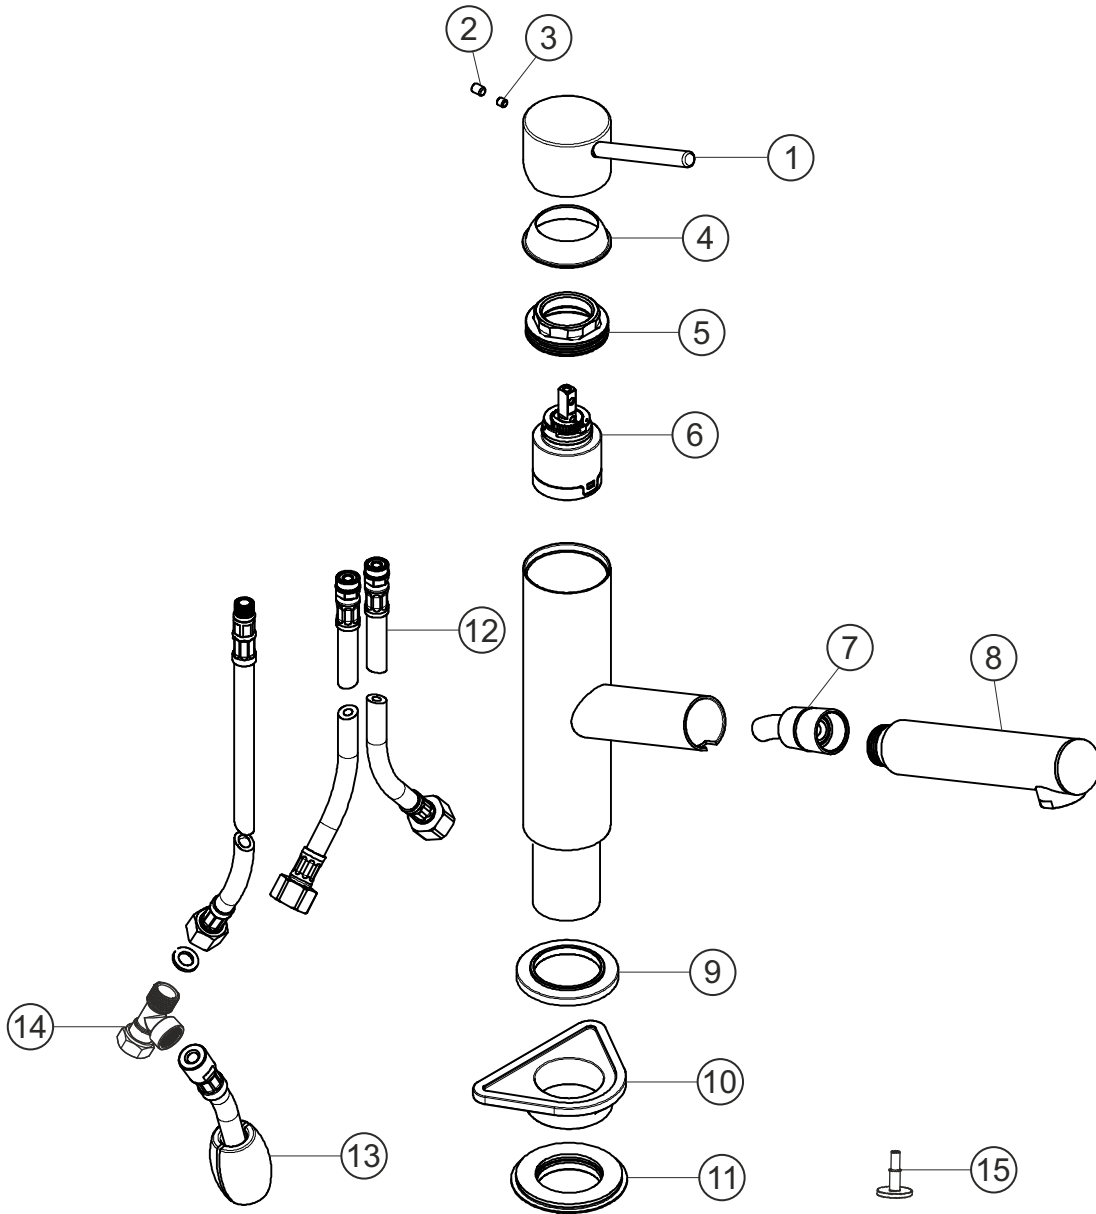

# DESIGN iX

Spültisch-Einlochbatterie Niederdruck

Edelstahl gebürstet

17.136000.2.09

## DESIGN iX

Spültisch-Einlochbatterie

Edelstahl gebürstet

17.136000.2.09

### Ersatzteilliste

Pos.	Beschreibung	Art.-Nr.	Preisgruppe	VE
1	Griffhebel	80.433200.5.09	11	1
2	Griffstopfen	80.138199.1.09	2	1
3	Inbusschraube	80.138133.1.09	1	1
4	Glockenkappe	80.101000.1.09	6	1
5	Konerring	80.510029.1.09	4	1
6	Kartusche	80.101700.1.09	9	1
7	Brauseschlauch	80.101739.1.09	9	1
8	Brause	80.101359.1.09	12	1
9	Zierring	80.102706.1.09	7	1
10	Montageplatte	80.191900.1.09	3	1
11	Befestigungssatz	80.016032.1.09	5	1
12	Flexibler Anschlussschlauch	80.101772.1.09	6	1
13	Gewicht	80.040000.1.09	3	1
14	T-Stück	80.122300.1.09	5	1
15	Drosselstück	80.284000.1.09	2	1