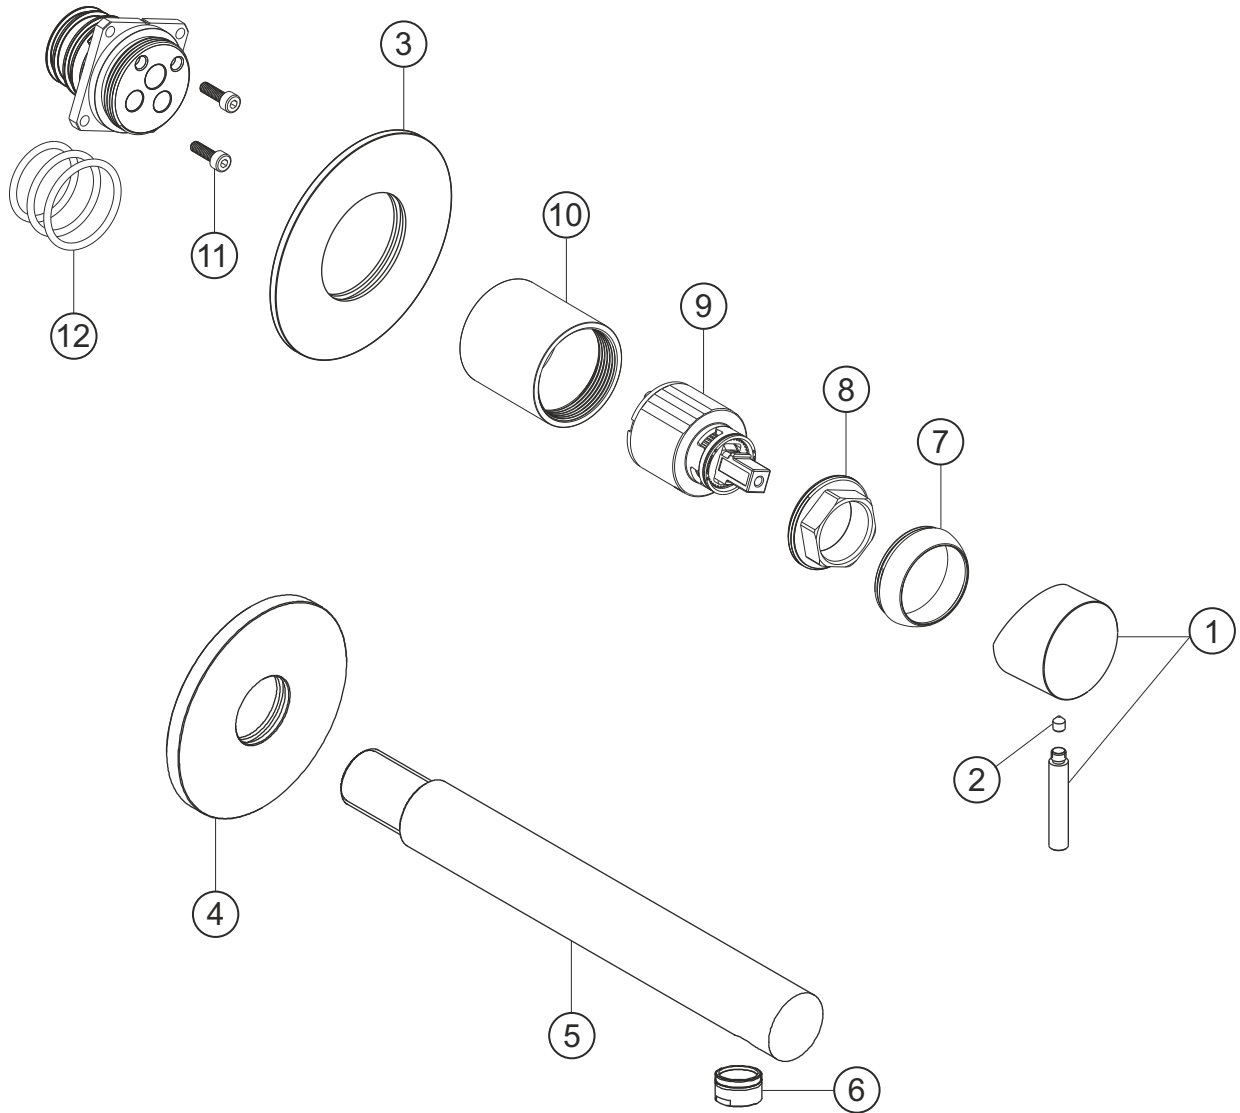

DESIGN iX

Waschtisch-Unterputzbatterie Auslauf 160 mm

Farbset Edelstahl gebürstet

17.139765.1.09

herzbach

DESIGN iX

Waschtisch-Unterputzbatterie Auslauf 160 mm

Farbset Edelstahl gebürstet

17.139765.1.09

Ersatzteilliste

Pos.	Beschreibung	Art.-Nr.	Preisgruppe	VE
1	Griff	80.433205.1.09	12	1
2	Inbusschraube	80.138133.1.09	1	1
3	Rosette Bedieneinheit	80.192100.3.09	12	1
4	Rosette Auslauf	80.459900.3.09	12	1
5	Auslauf 160 mm	80.468100.2.09	13	1
6	Perlator	80.101422.2.09	7	1
7	Glockenkappe	80.569400.1.09	4	1
8	Konerring	80.569500.1.09	2	1
9	Kartusche	80.568600.1.09	7	1
10	Hülse	80.569700.1.09	7	1
11	Schraubensatz	80.092041.1.09	2	2
12	Dichtungssatz	80.144350.1.09	4	3

herzbach