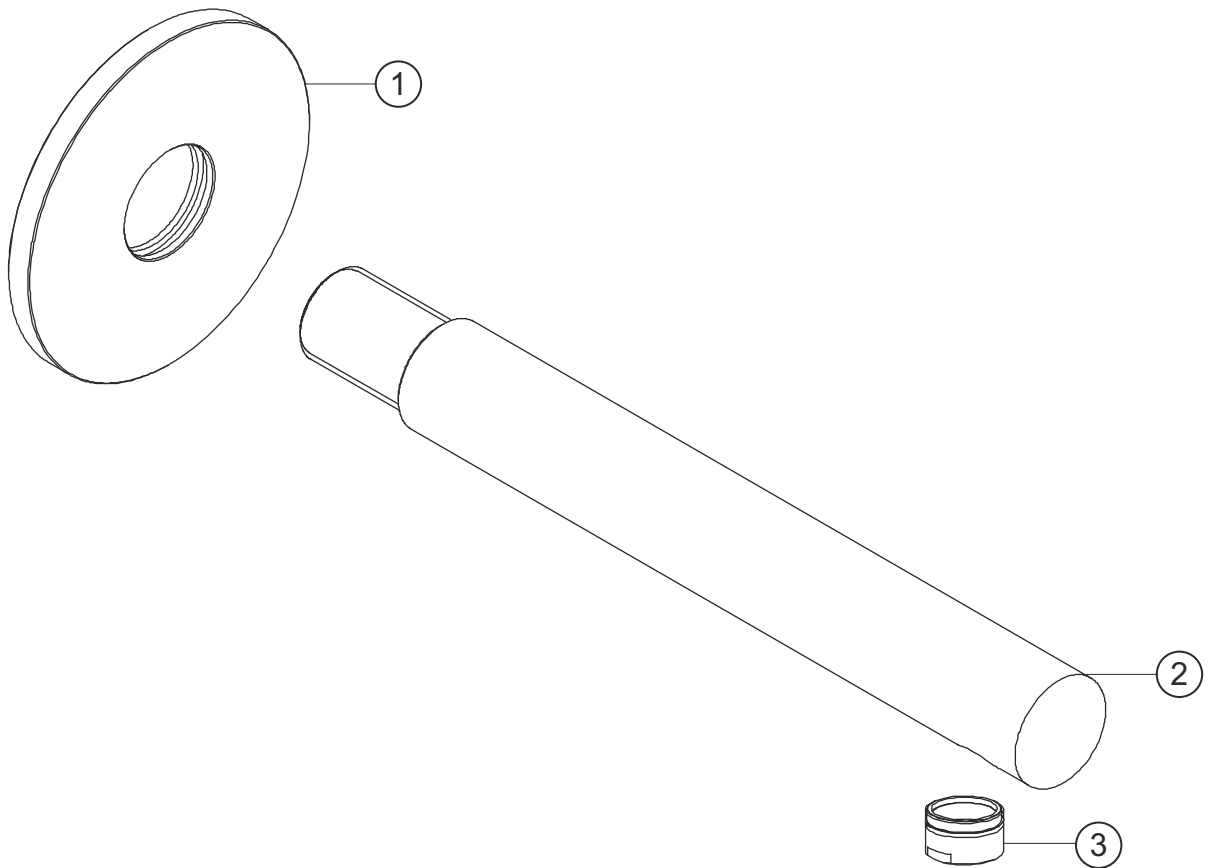

# DESIGN iX

Wand-Auslauf 210 mm

Edelstahl gebürstet

17.142000.1.09

## DESIGN iX

Wand-Auslauf 210 mm

Edelstahl gebürstet

17.142000.1.09

### Ersatzteilliste

Pos.	Beschreibung	Art.-Nr.	Preisgruppe	VE
1	Rosette Auslauf	80.459900.3.09	12	1
2	Auslauf 210 mm	80.468000.2.09	14	1
3	Perlator	80.101424.2.09	7	1