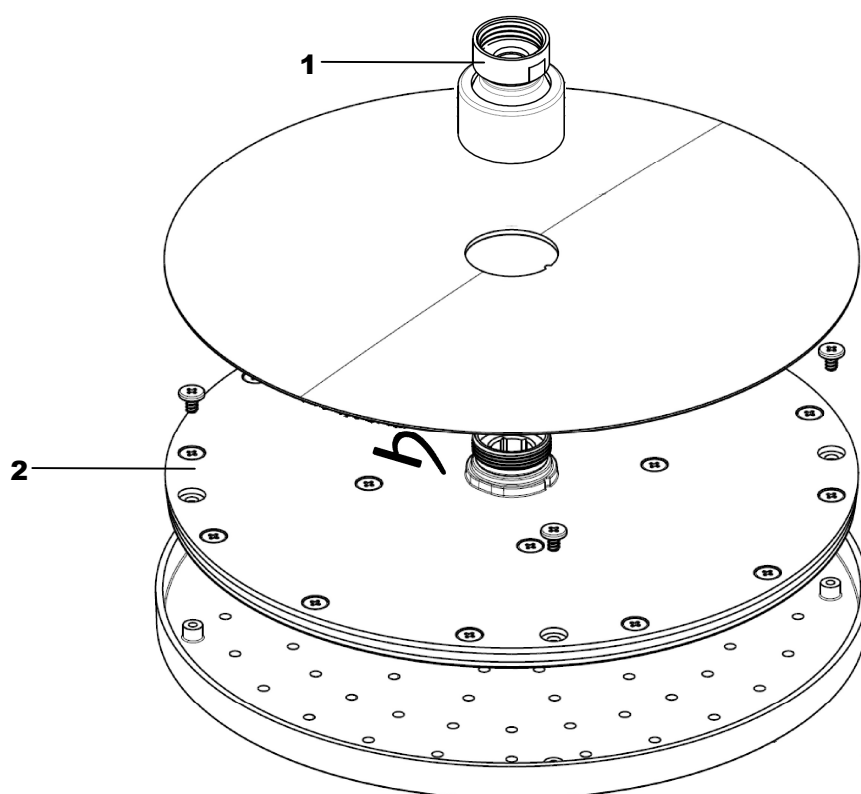

LIVING SPA iX
Regenbrause 200 mm
Edelstahl gebürstet
17.600200.1.09

LIVING SPA iX
Regenbrause 200 mm
Edelstahl gebürstet
17.600200.1.09

Ersatzteilliste

Pos.	Beschreibung	Art.-Nr.	Preisgruppe	VE
1	Anschluss mit Kugelgelenk	80.099007.1.09	6	1
2	Regenkartusche	80.055032.1.09	9	1