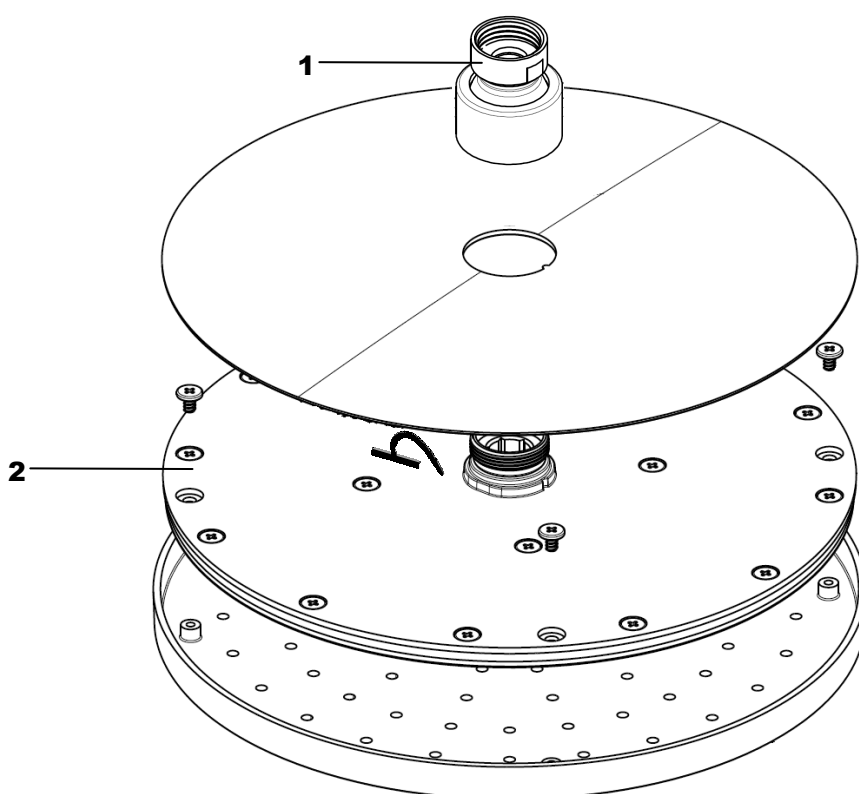

LIVING SPA iX
Regenbrause 250 mm
Edelstahl gebürstet
17.600250.1.09

LIVING SPA iX
Regenbrause 250 mm
Edelstahl gebürstet
17.600250.1.09

Ersatzteilliste

Pos.	Beschreibung	Art.-Nr.	Preisgruppe	VE
1	Anschluss mit Kugelgelenk	80.099007.1.09	6	1
2	Regenkartusche	80.055009.1.09	12	1