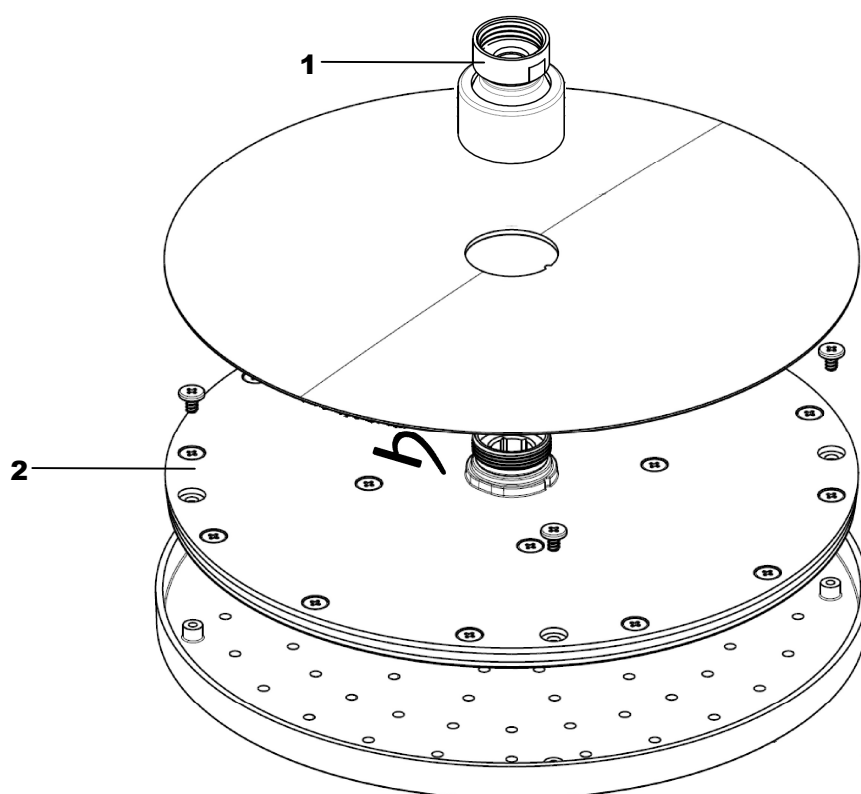

**LIVING SPA iX**  
**Regenbrause 300 mm**  
Edelstahl gebürstet  
**17.600300.1.09**

**LIVING SPA iX**  
**Regenbrause 300 mm**  
Edelstahl gebürstet  
**17.600300.1.09**

**Ersatzteilliste**

<b>Pos.</b>	<b>Beschreibung</b>	<b>Art.-Nr.</b>	<b>Preisgruppe</b>	<b>VE</b>
1	Anschluss mit Kugelgelenk	80.099007.1.09	<b>6</b>	1
2	Regenkartusche	80.055055.1.09	<b>15</b>	1