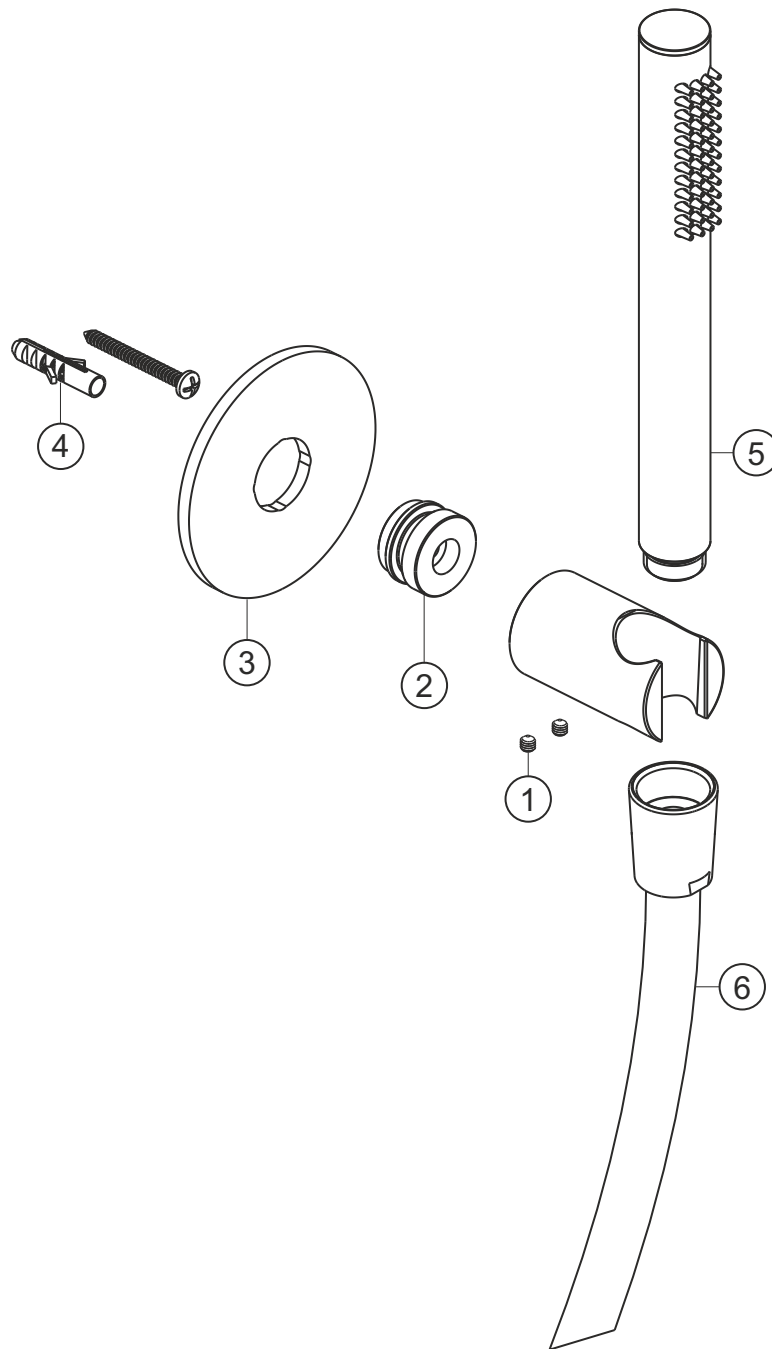

LIVING SPA iX

Wannenset seven round

Edelstahl gebürstet

17.914000.1.09

herzbach

LIVING SPA iX

Wannenset seven round

Edelstahl gebürstet

17.914000.1.09

Ersatzteilliste

Pos.	Beschreibung	Art.-Nr.	Preisgruppe	VE
1	Madenschraube M4x4	80.029010.1.09	2	2
2	Befestigungsadapter	80.032065.1.09	5	1
3	Blende	80.073026.1.09	9	1
4	Befestigung	80.075001.1.09	3	1
5	Handbrause	17.977400.1.09	*	1
6	Brauseschlauch 1250 mm	17.925300.1.09	*	1